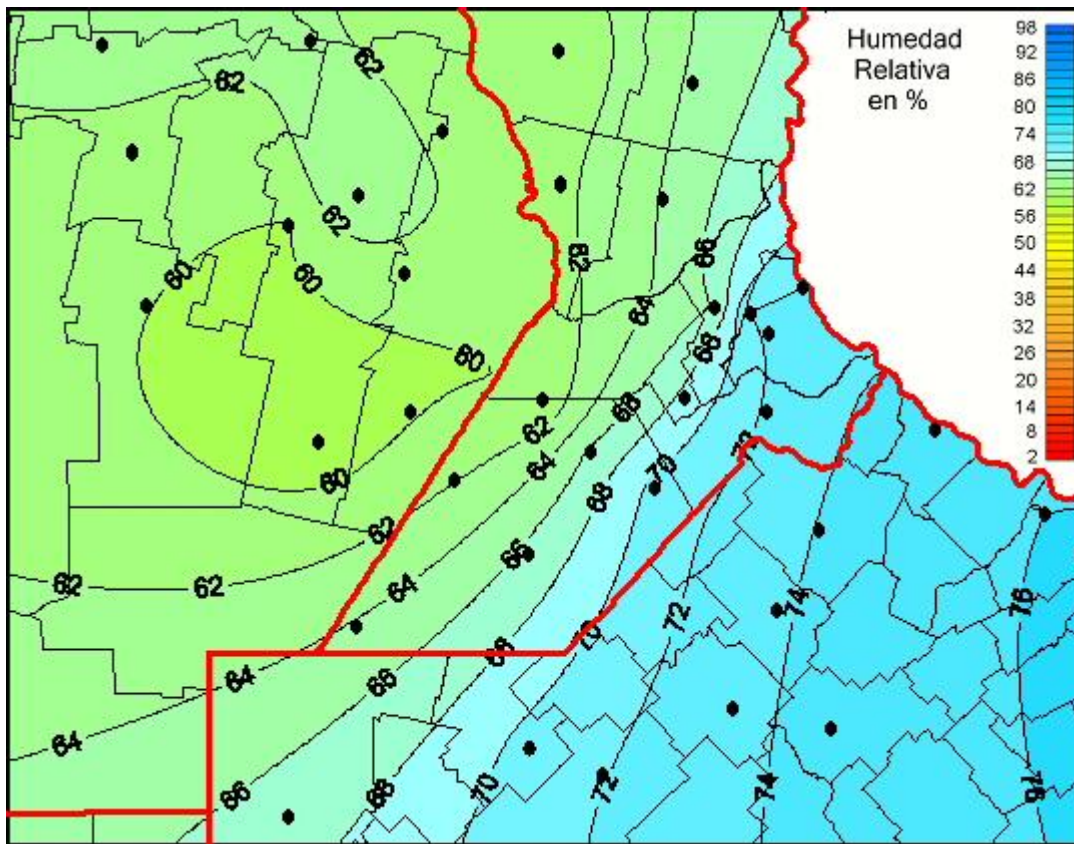

# Humedad Relativa

Mapa de humedad relativa de las últimas 48 horas.  
(Desde las 8:00AM hasta las 8:00AM). Se actualiza a las 10:00hs.