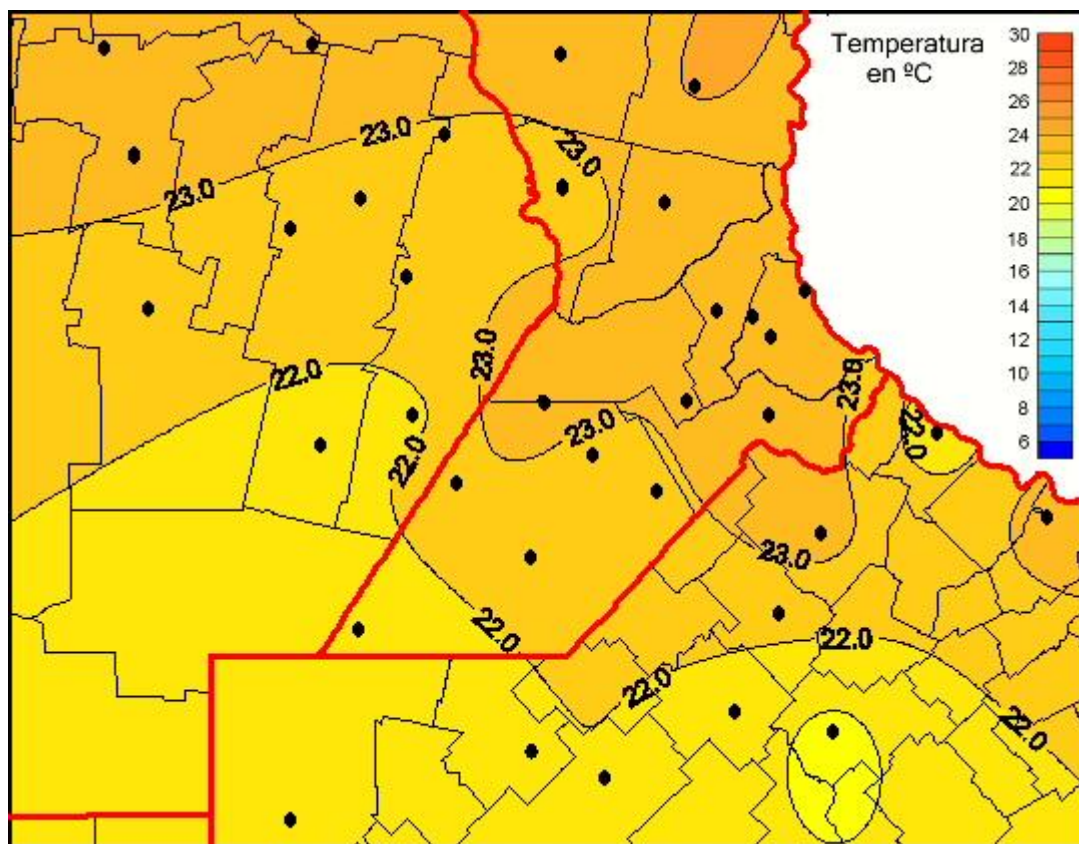

Temperaturas Medias

Mapa de temperaturas medias de las las últimas 24 horas.
(Desde las 8:00AM hasta las 8:00AM). Se actualiza a las 10:00hs.

BOLSA
DE COMERCIO
DE ROSARIO

www.facebook.com/BCROficial

twitter.com/bcrgrensa