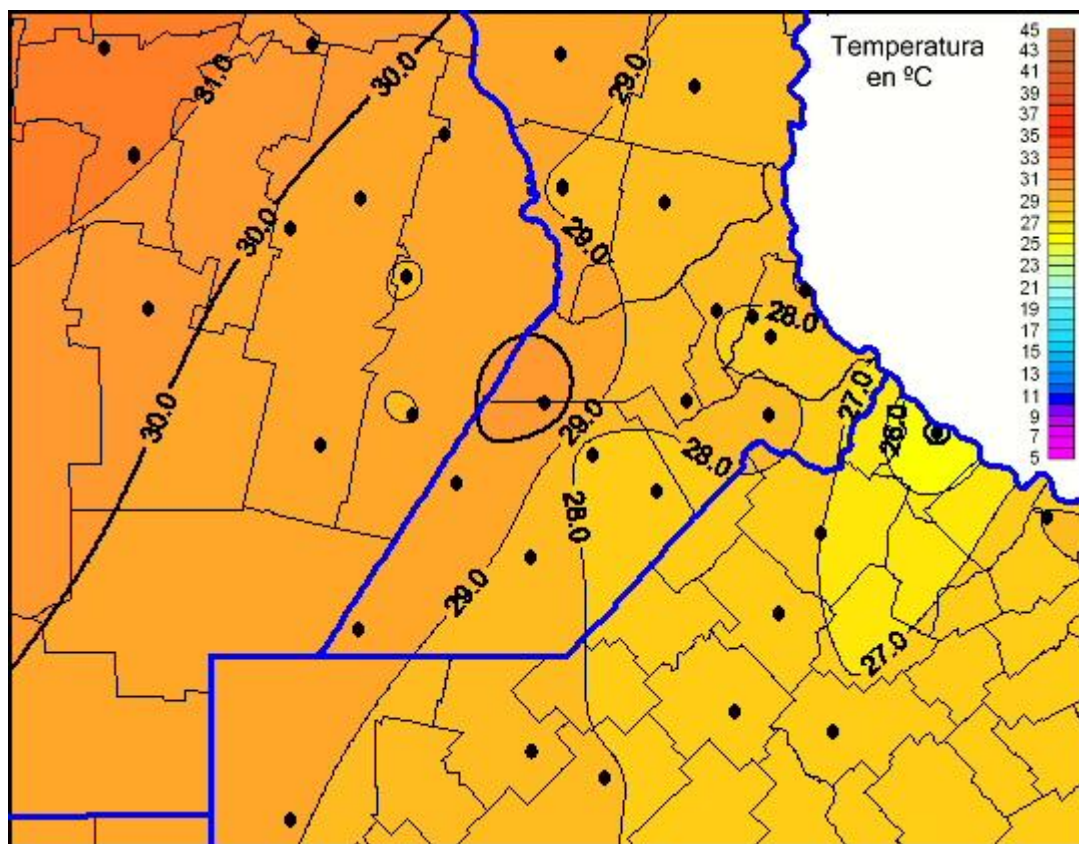

Temperaturas Máximas

Mapa de temperaturas máximas de las últimas 24 horas.
(Desde las 8:00AM hasta las 8:00AM). Se actualiza a las 10:00hs.