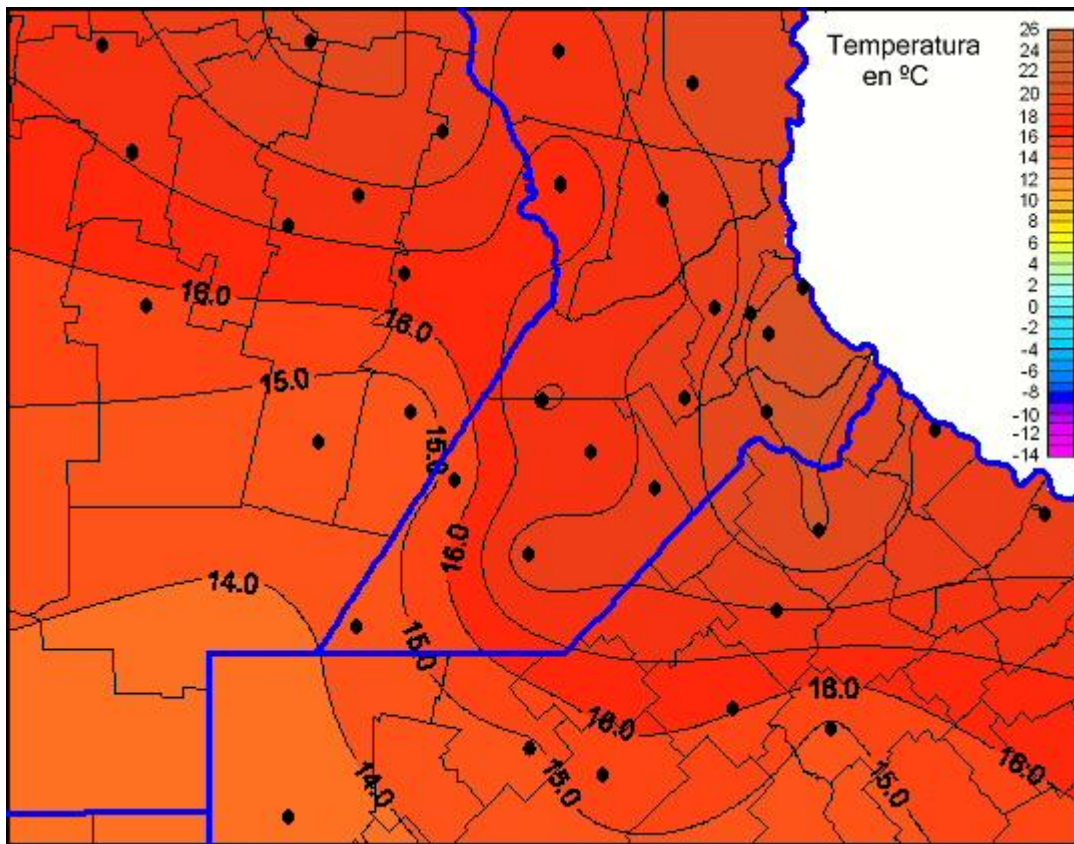

## Temperaturas Mínimas

Mapa de temperaturas mínimas de las últimas 24 horas.  
(Desde las 8:00AM hasta las 8:00AM). Se actualiza a las 10:00hs.