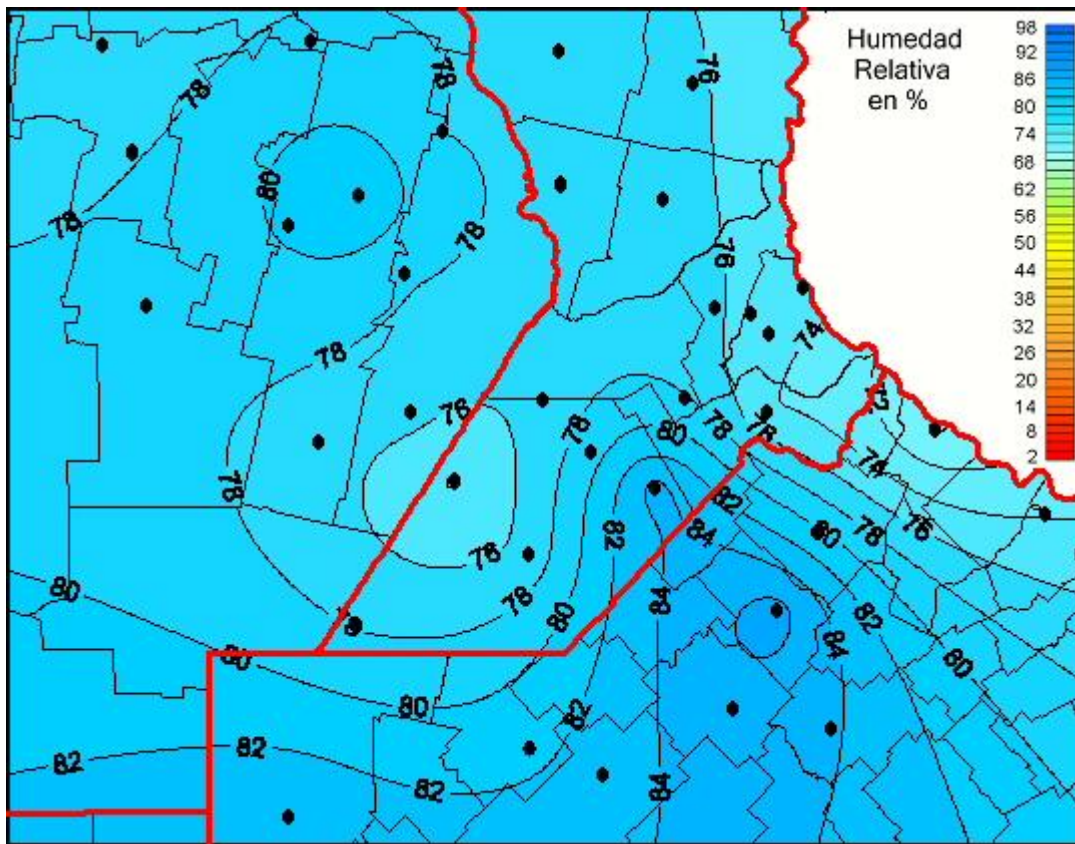

# Humedad Relativa

Mapa de humedad relativa de las las últimas 24 horas.  
(Desde las 8:00AM hasta las 8:00AM). Se actualiza a las 10:00hs.