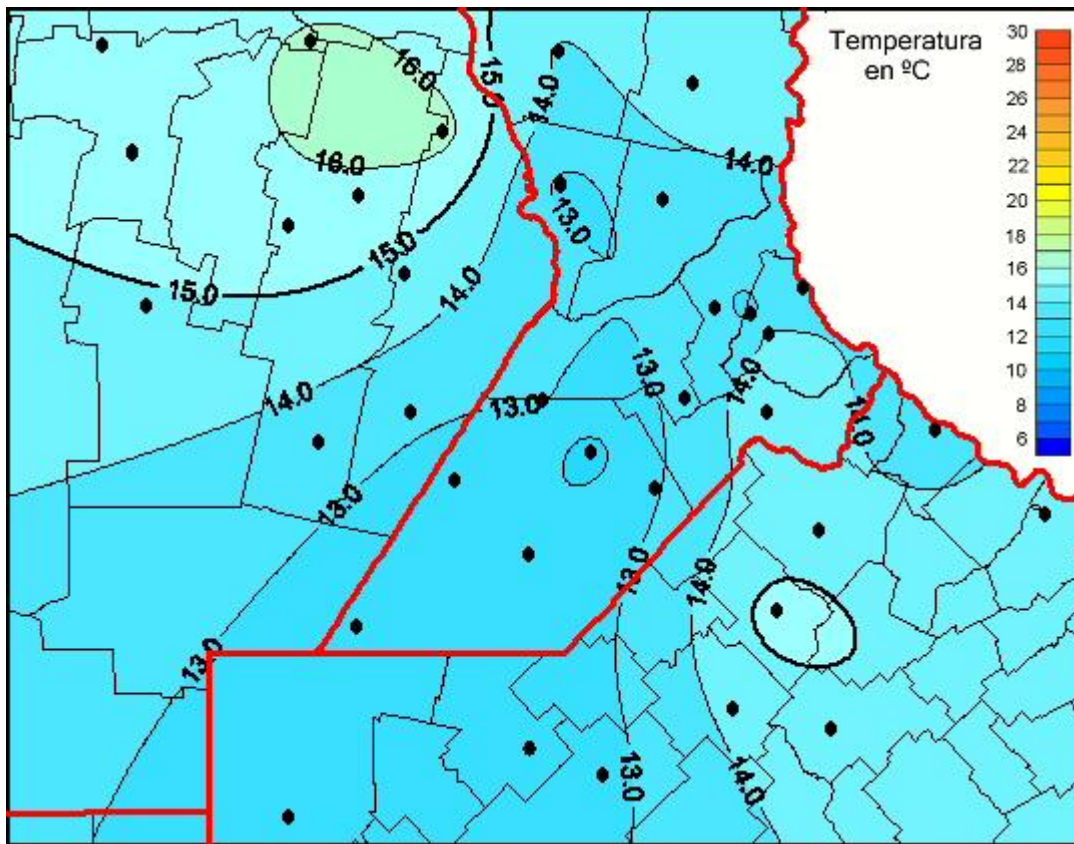

Temperaturas Medias

Mapa de temperaturas medias de las las últimas 24 horas.
(Desde las 8:00AM hasta las 8:00AM). Se actualiza a las 10:00hs.