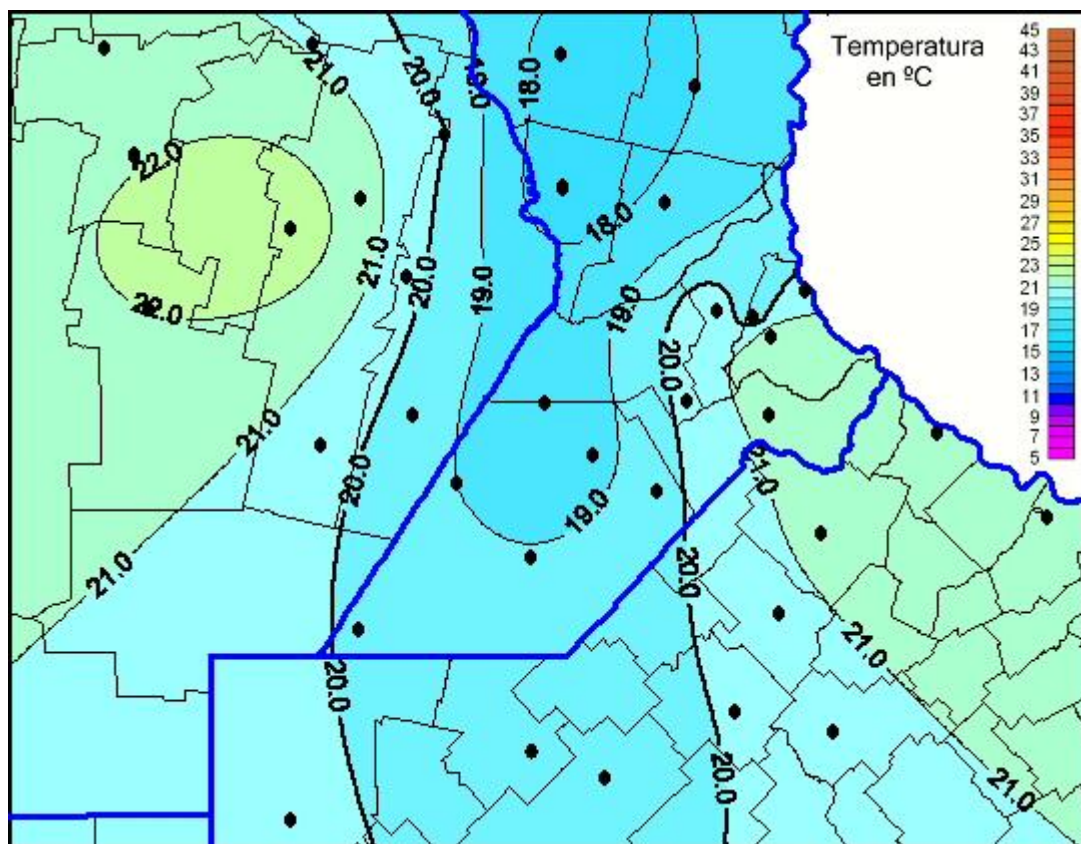

Temperaturas Máximas

Mapa de temperaturas máximas de las últimas 24 horas.
(Desde las 8:00AM hasta las 8:00AM). Se actualiza a las 10:00hs.