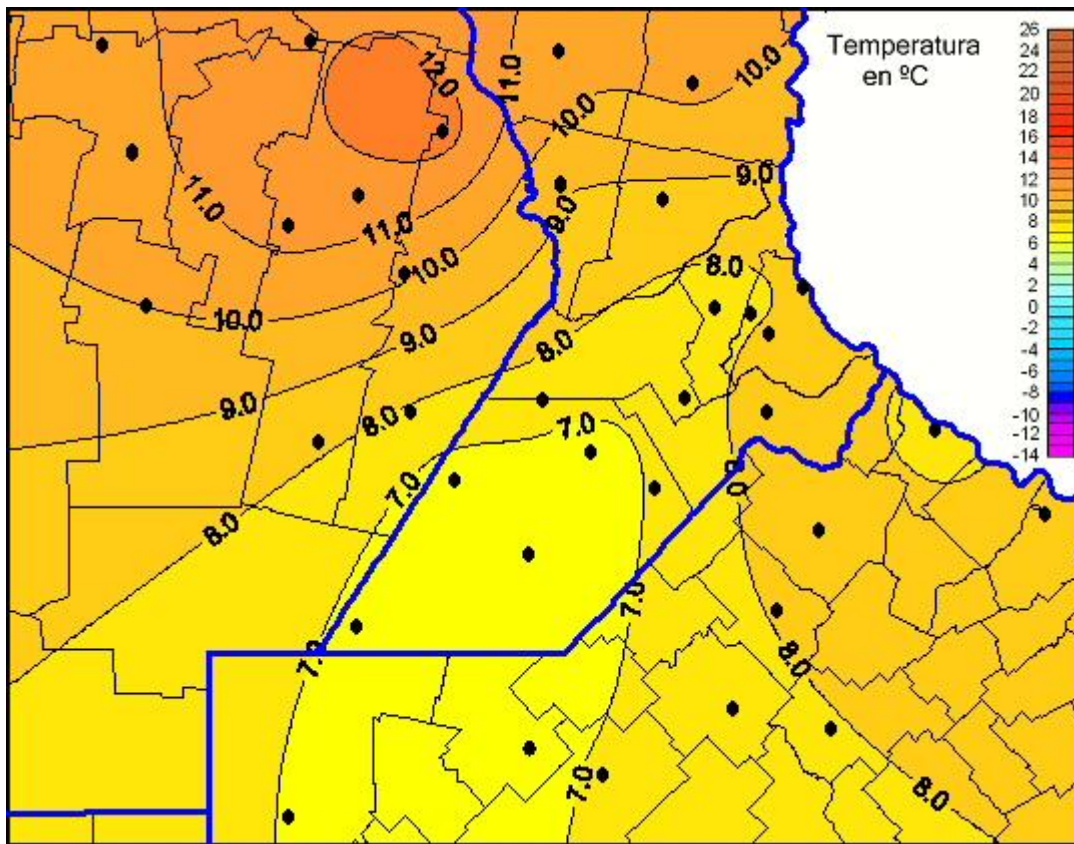

Temperaturas Mínimas

Mapa de temperaturas mínimas de las las últimas 24 horas.
(Desde las 8:00AM hasta las 8:00AM). Se actualiza a las 10:00hs.