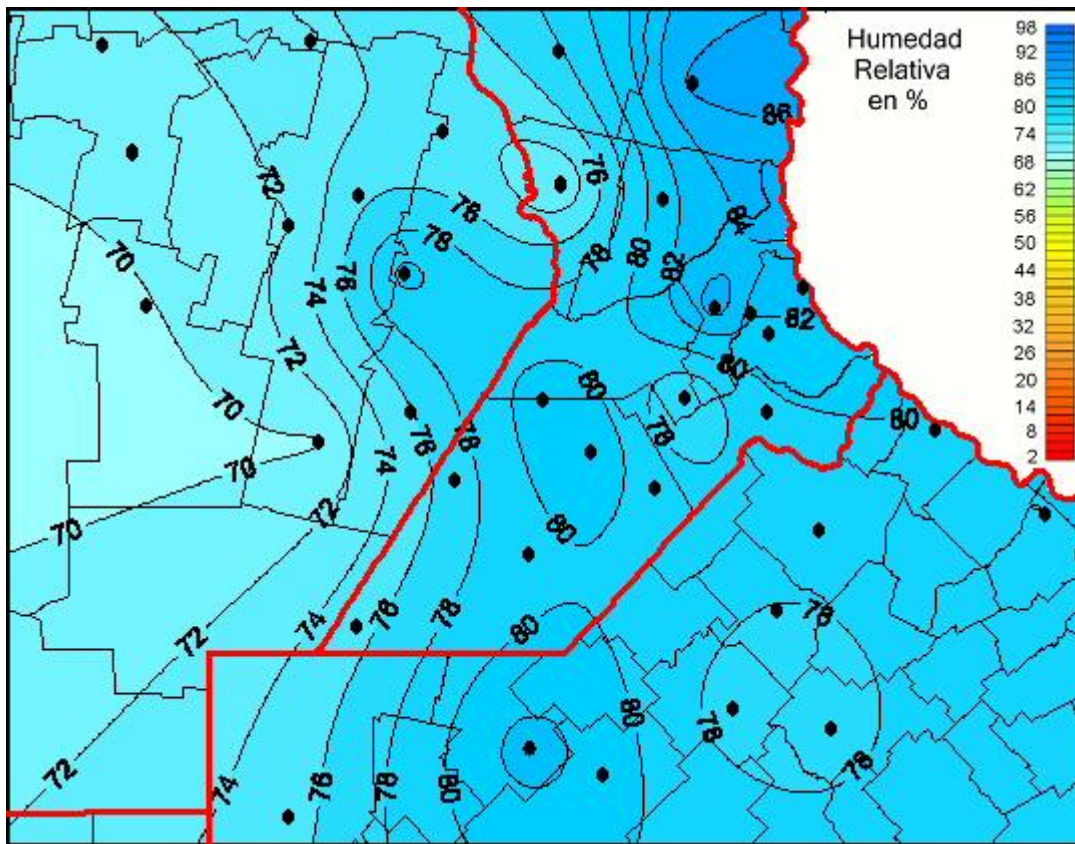

## Humedad Relativa

Mapa de humedad relativa de las últimas 24 horas.  
(Desde las 8:00AM hasta las 8:00AM). Se actualiza a las 10:00hs.