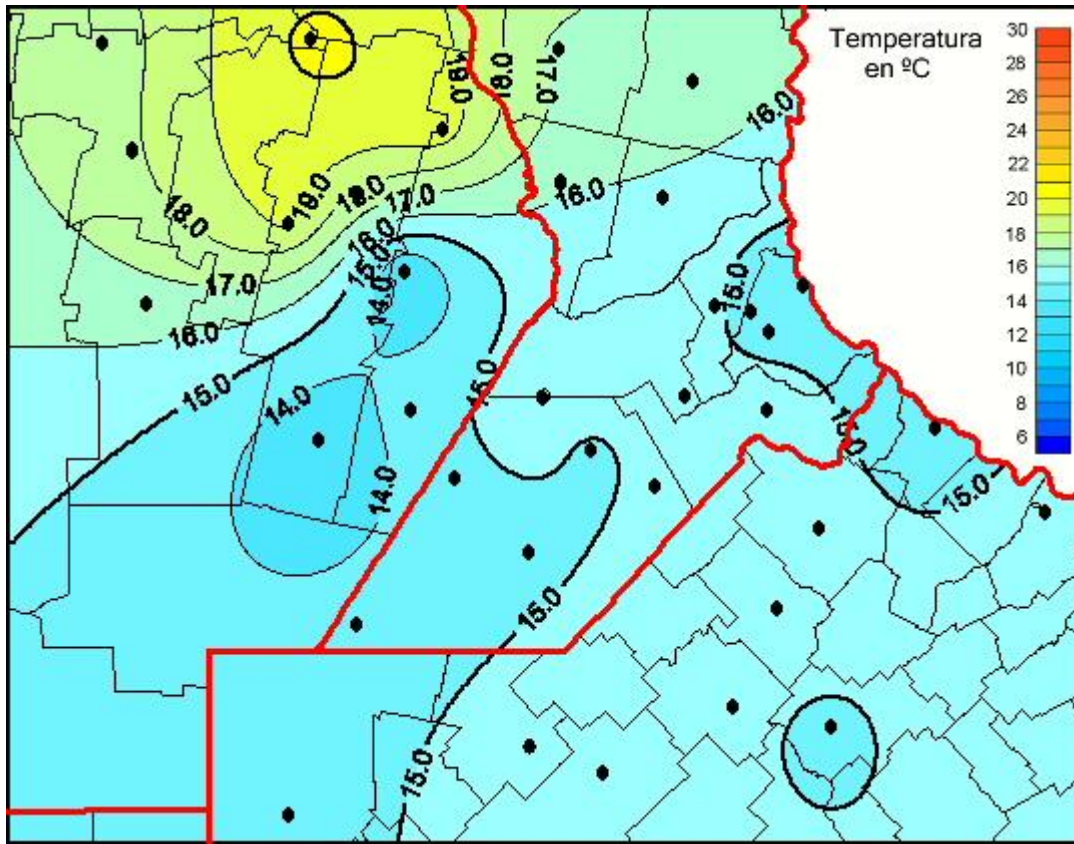

Temperaturas Medias

Mapa de temperaturas medias de las las últimas 96 horas.
(Desde las 8:00AM hasta las 8:00AM). Se actualiza a las 10:00hs.