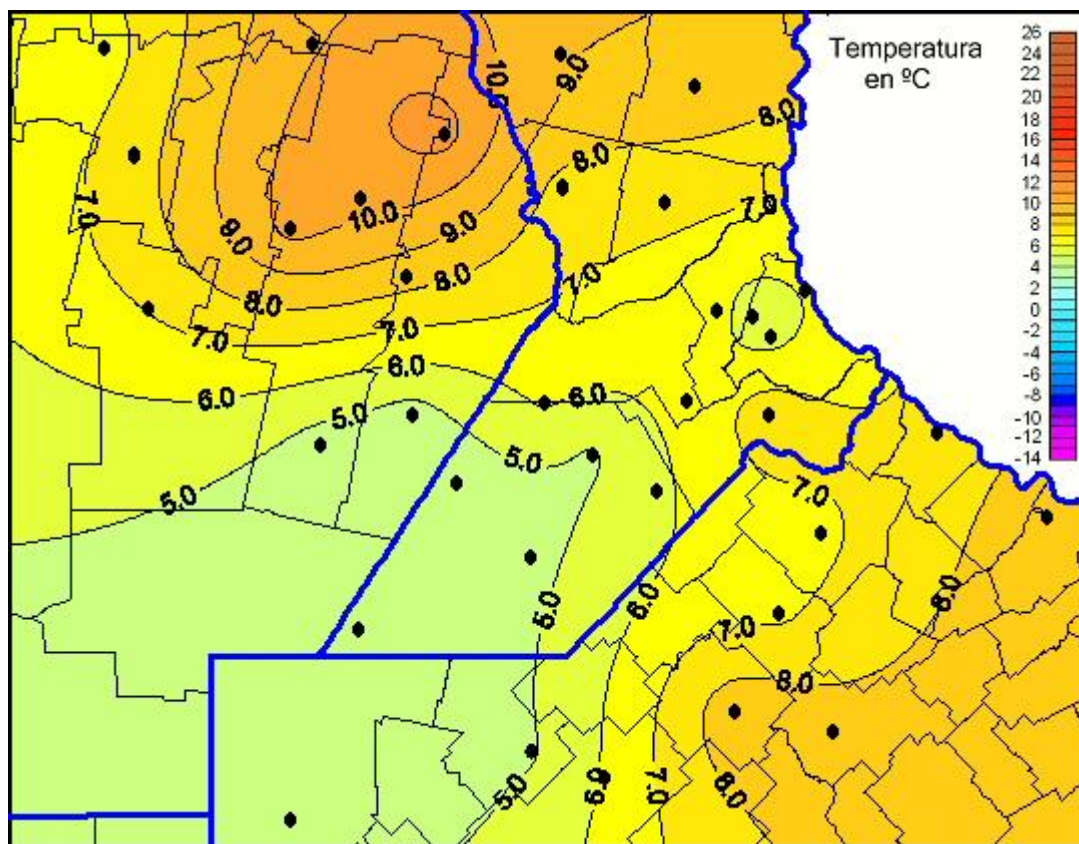

Temperaturas Mínimas

Mapa de temperaturas mínimas de las las últimas 96 horas.
(Desde las 8:00AM hasta las 8:00AM). Se actualiza a las 10:00hs.