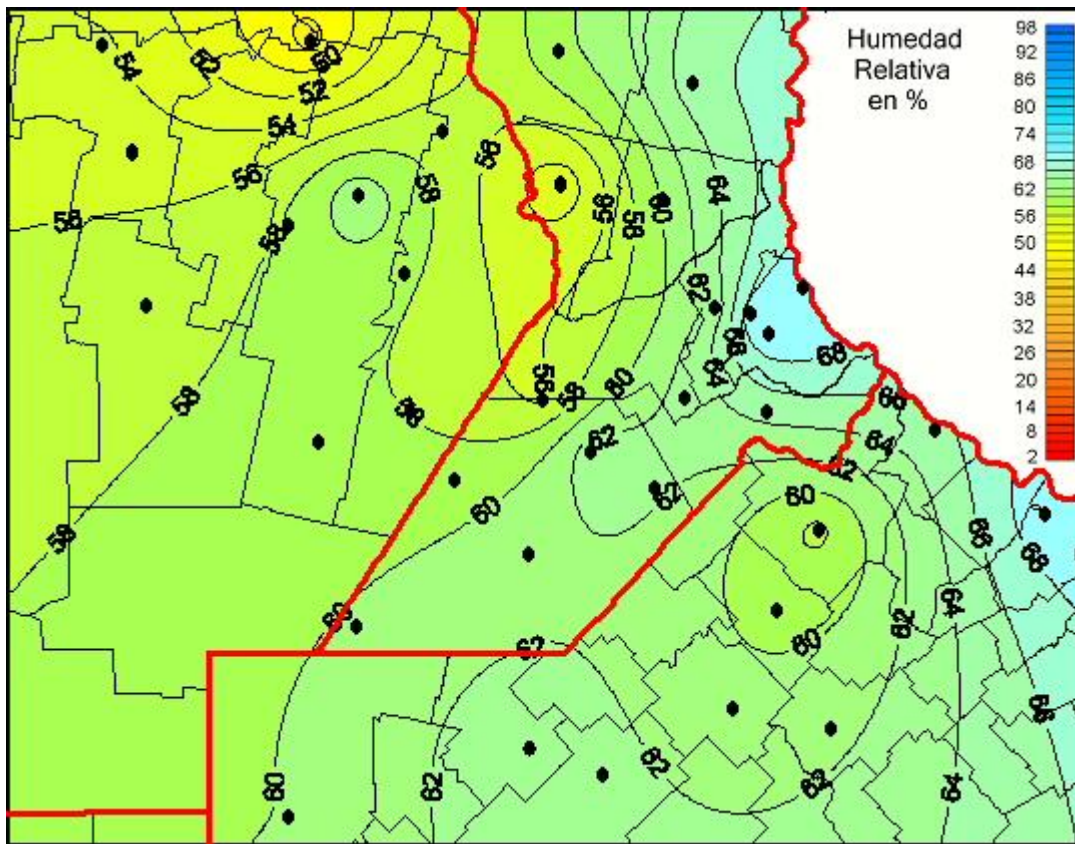

Humedad Relativa

Mapa de humedad relativa de las últimas 96 horas.
(Desde las 8:00AM hasta las 8:00AM). Se actualiza a las 10:00hs.