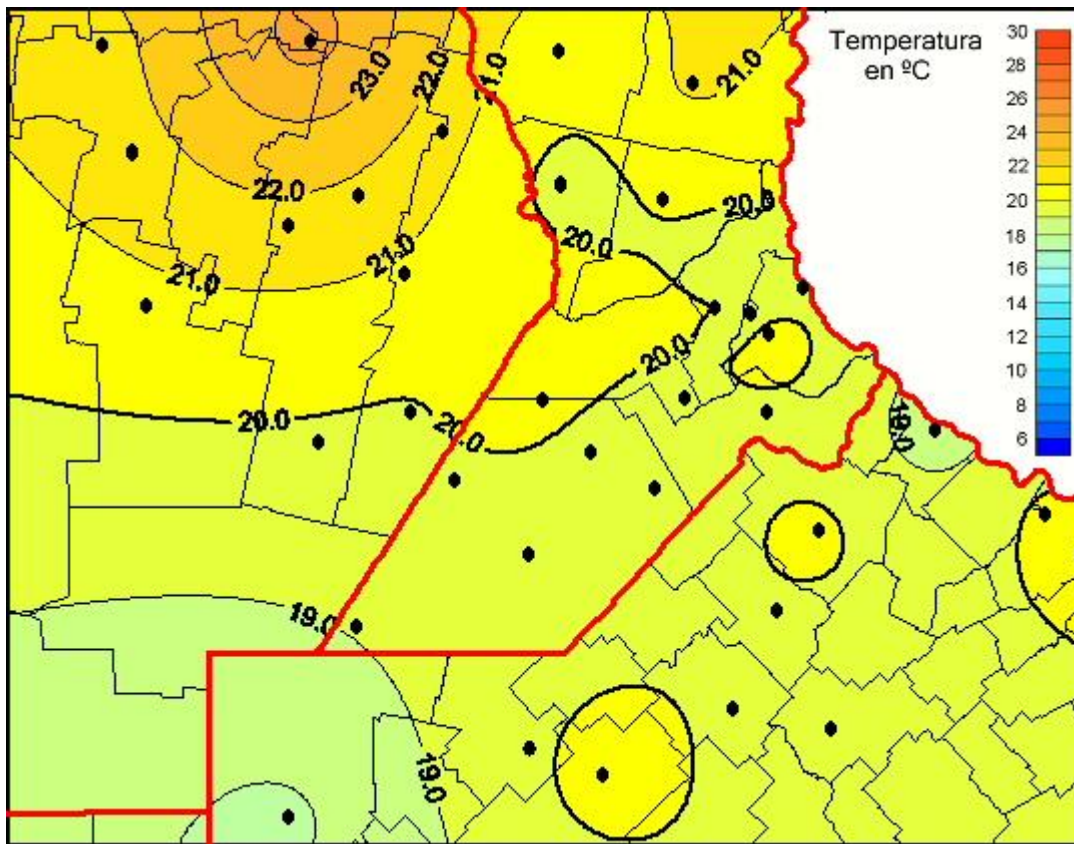

Temperaturas Medias

Mapa de temperaturas medias de las últimas 24 horas.
(Desde las 8:00AM hasta las 8:00AM). Se actualiza a las 10:00hs.