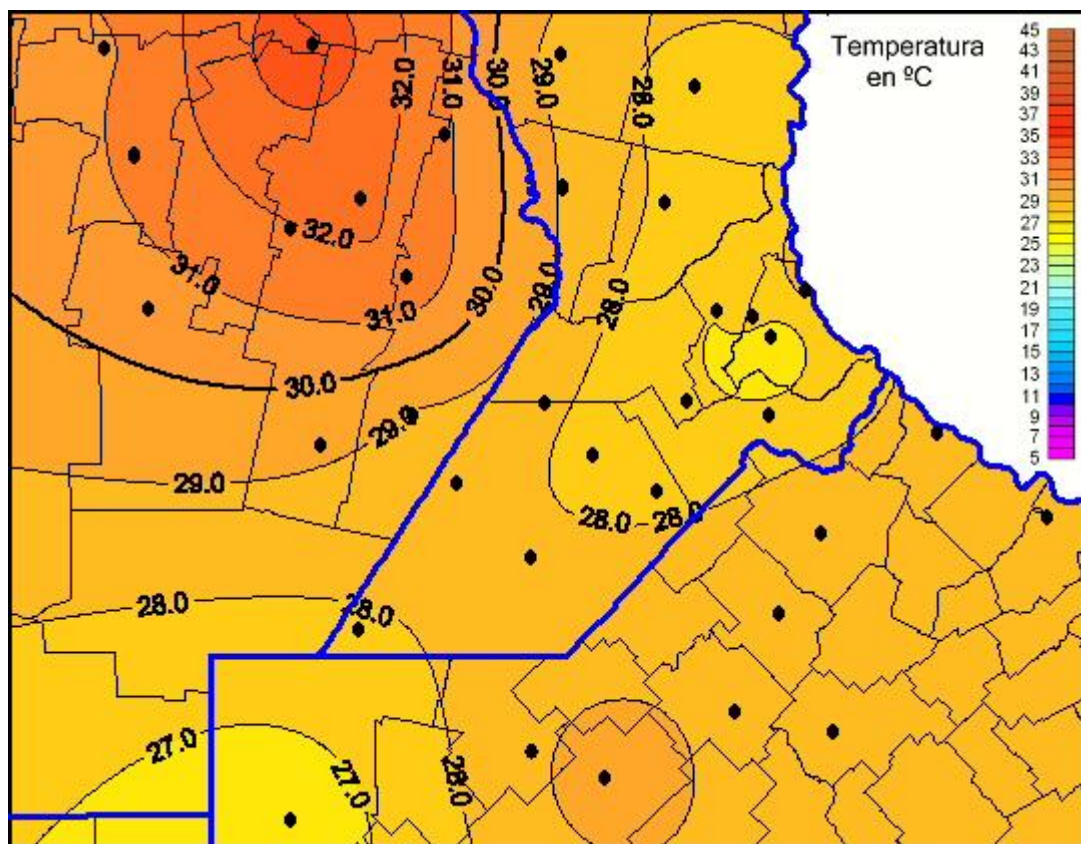

Temperaturas Máximas

Mapa de temperaturas máximas de las últimas 24 horas.
(Desde las 8:00AM hasta las 8:00AM). Se actualiza a las 10:00hs.