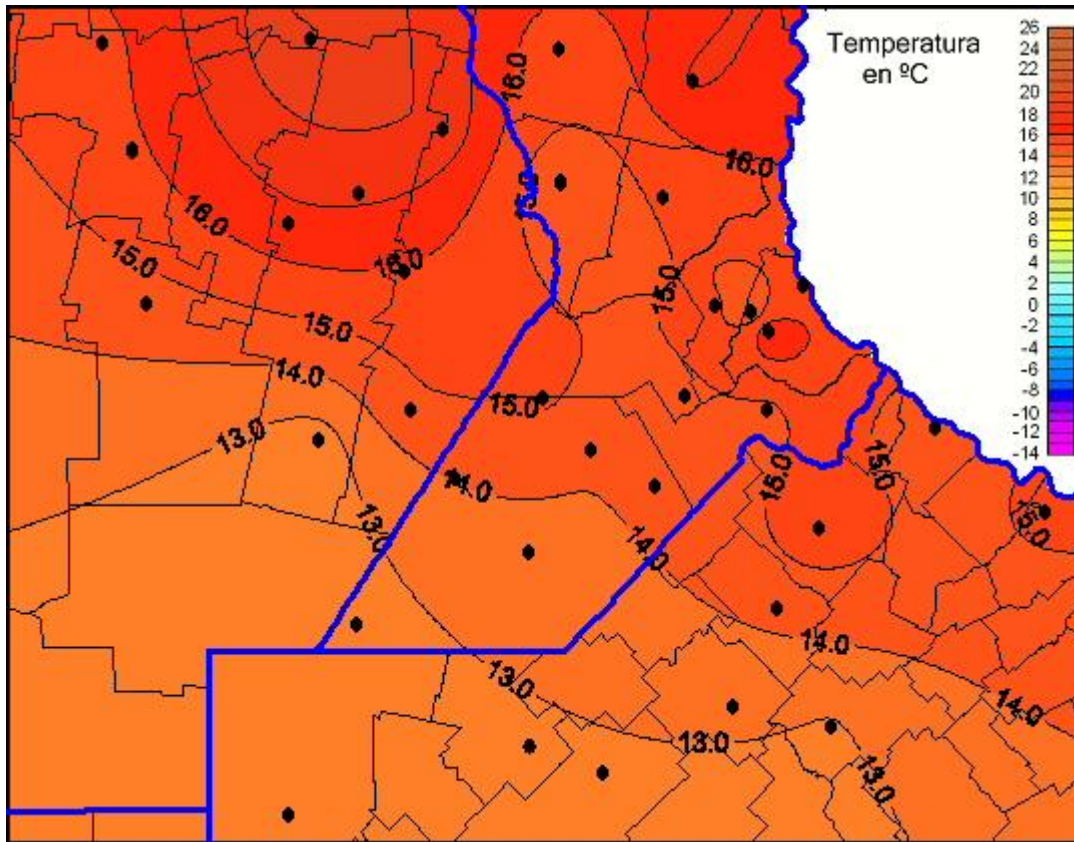

Temperaturas Mínimas

Mapa de temperaturas mínimas de las las últimas 24 horas.
(Desde las 8:00AM hasta las 8:00AM). Se actualiza a las 10:00hs.