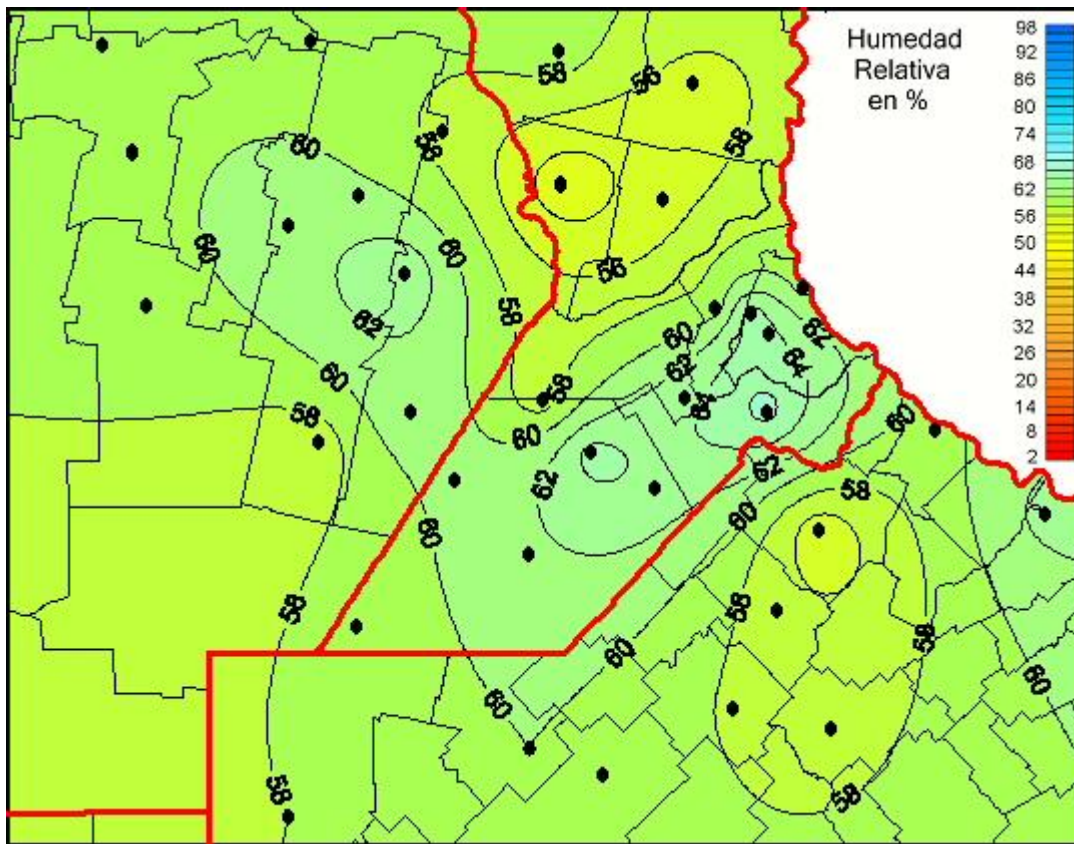

Humedad Relativa

Mapa de humedad relativa de las las últimas 24 horas.
(Desde las 8:00AM hasta las 8:00AM). Se actualiza a las 10:00hs.