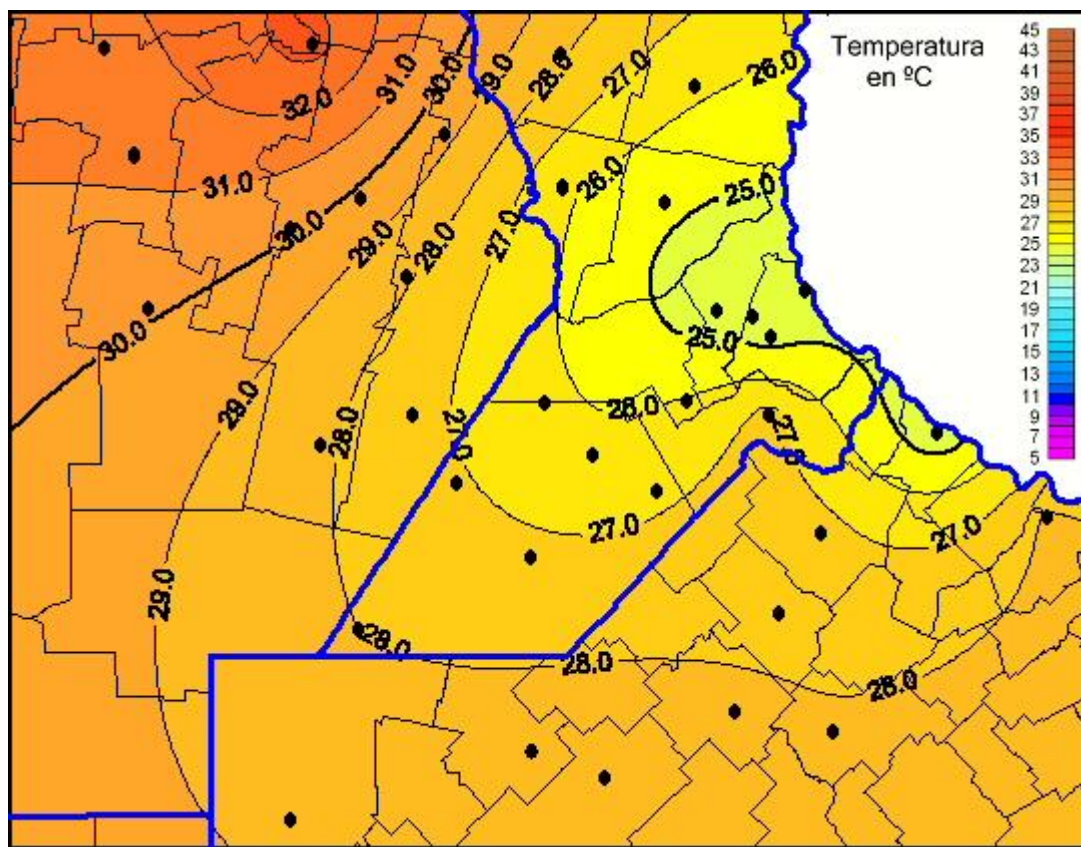

Temperaturas Máximas

Mapa de temperaturas máximas de las últimas 24 horas.
(Desde las 8:00AM hasta las 8:00AM). Se actualiza a las 10:00hs.