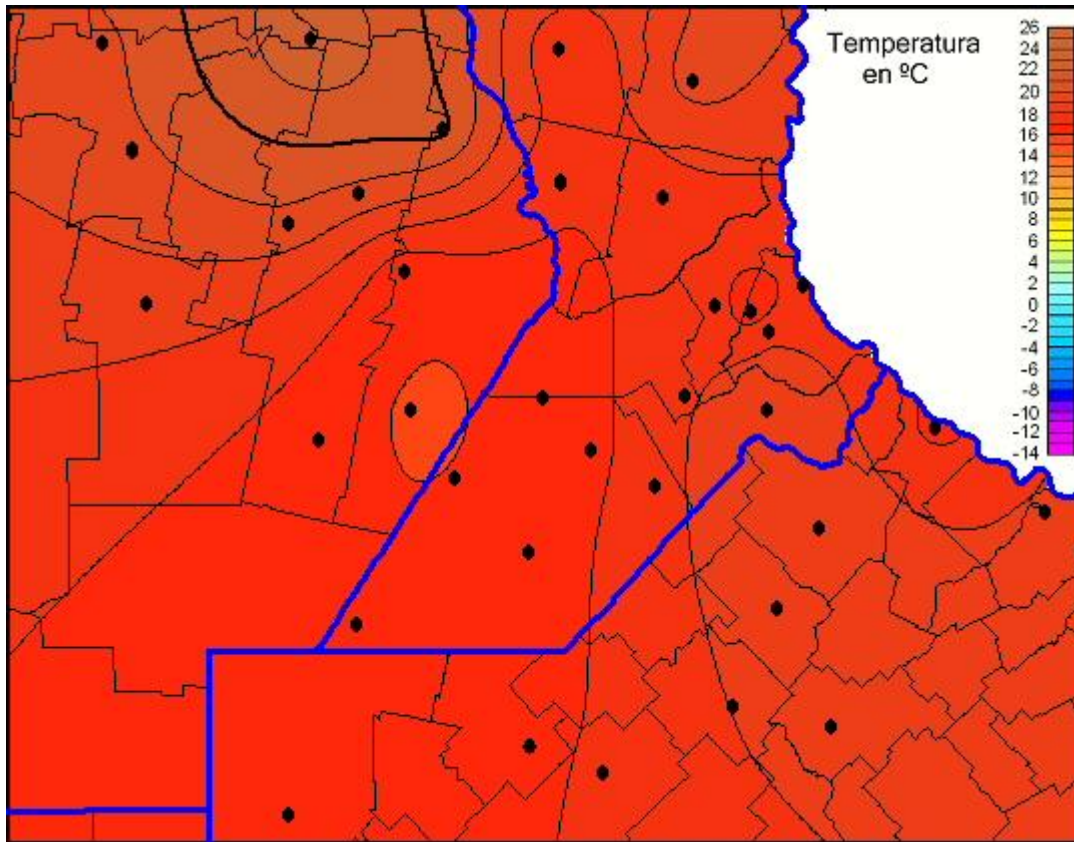

Temperaturas Mínimas

Mapa de temperaturas mínimas de las las últimas 24 horas.
(Desde las 8:00AM hasta las 8:00AM). Se actualiza a las 10:00hs.

BOLSA
DE COMERCIO
DE ROSARIO

 www.facebook.com/BCROficial

 twitter.com/bcrgrensa