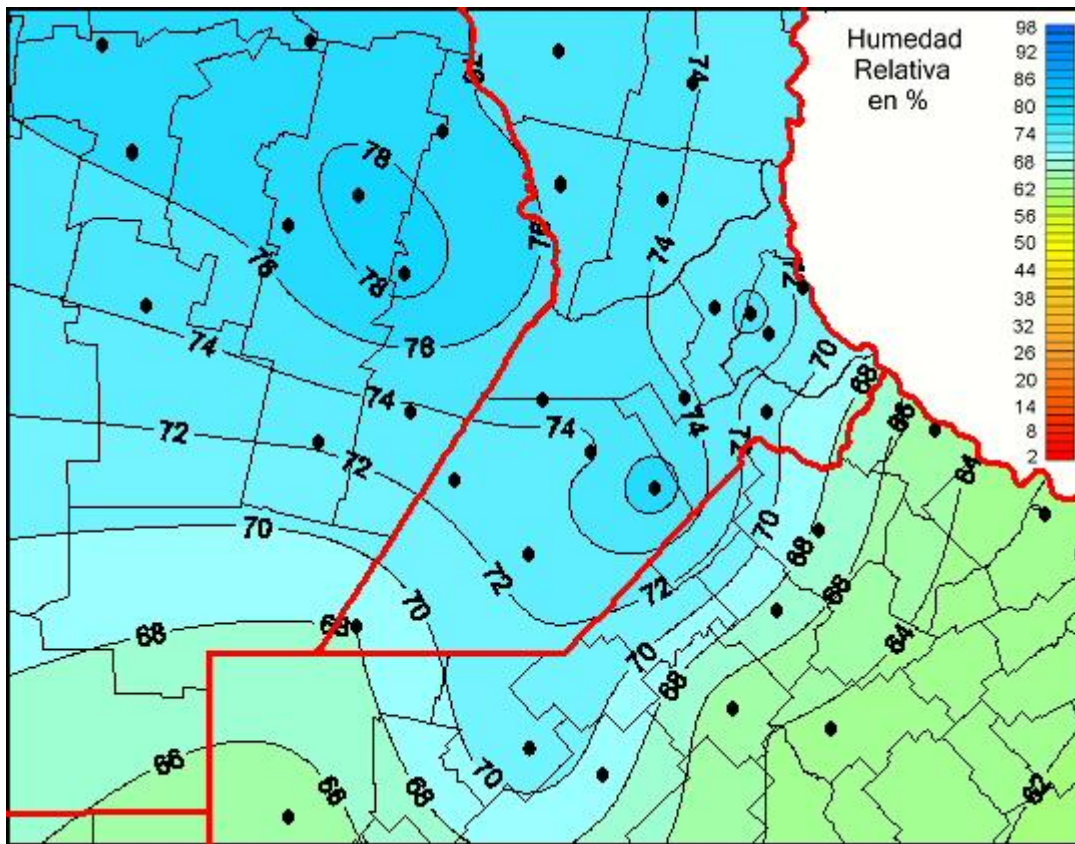

Humedad Relativa

Mapa de humedad relativa de las últimas 24 horas.
(Desde las 8:00AM hasta las 8:00AM). Se actualiza a las 10:00hs.