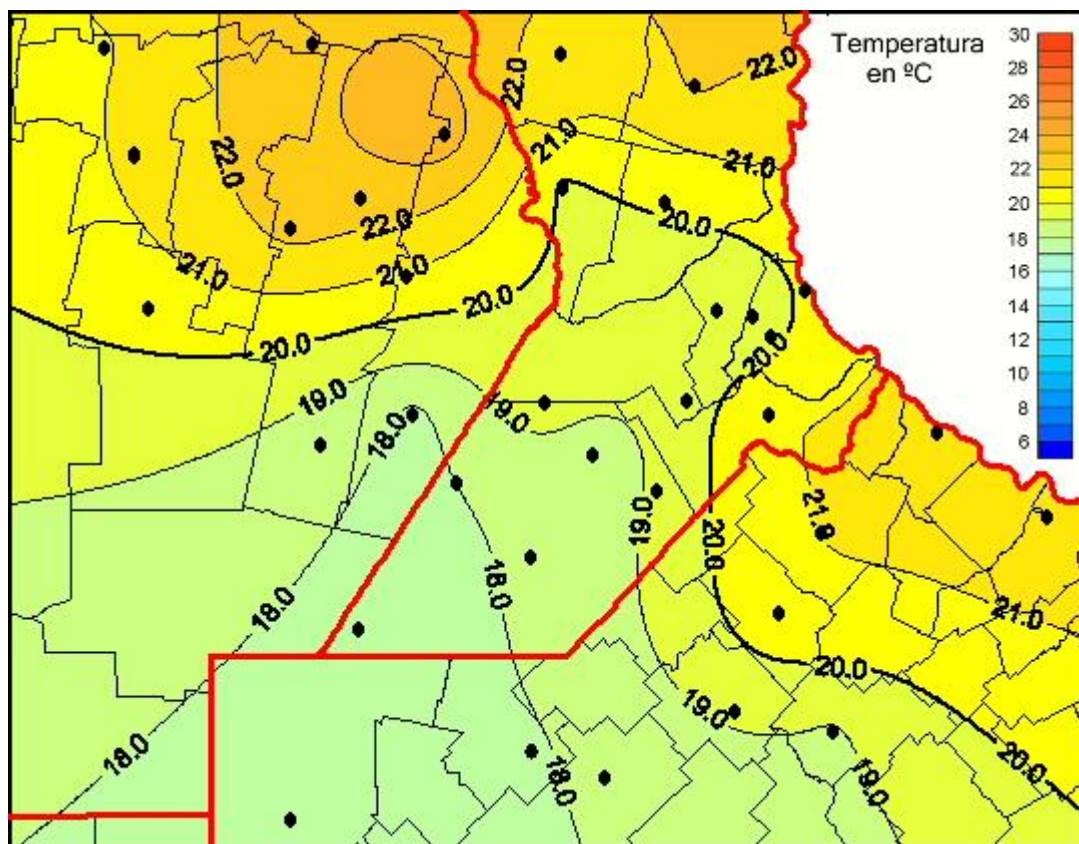

## Temperaturas Medias

Mapa de temperaturas medias de las últimas 24 horas.  
(Desde las 8:00AM hasta las 8:00AM). Se actualiza a las 10:00hs.