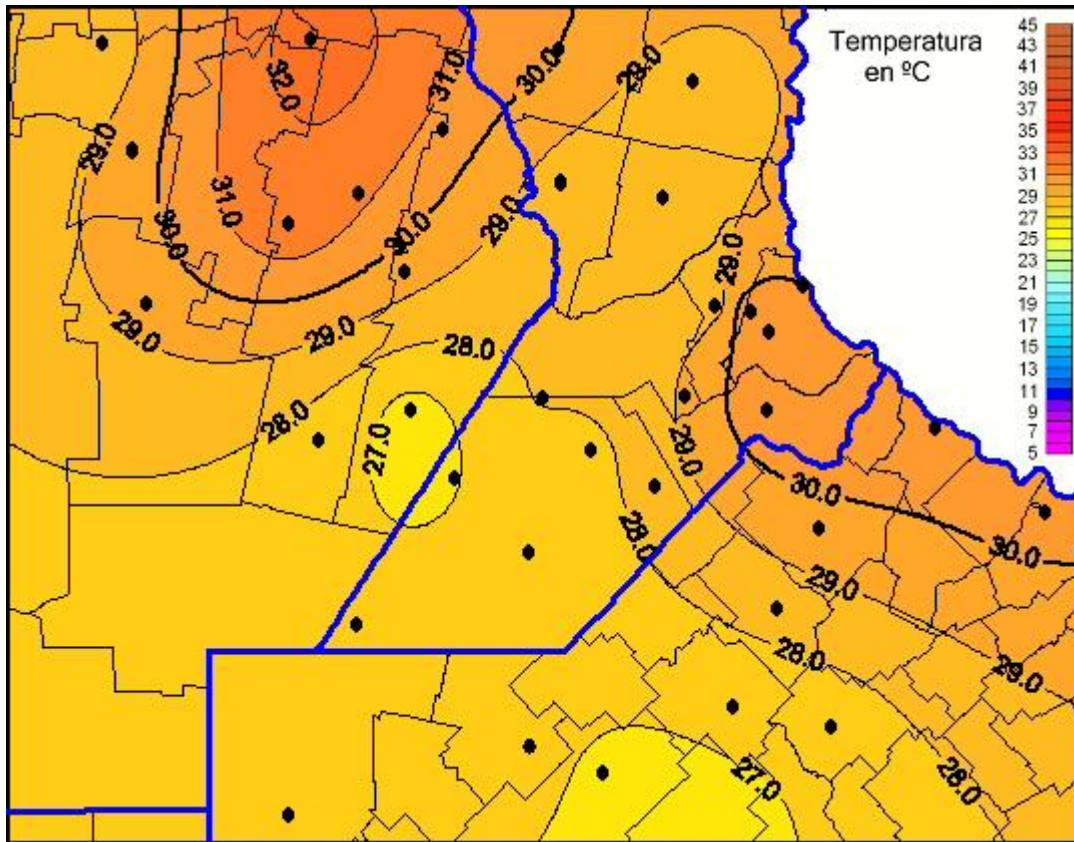

## Temperaturas Máximas

Mapa de temperaturas máximas de las últimas 24 horas.  
(Desde las 8:00AM hasta las 8:00AM). Se actualiza a las 10:00hs.