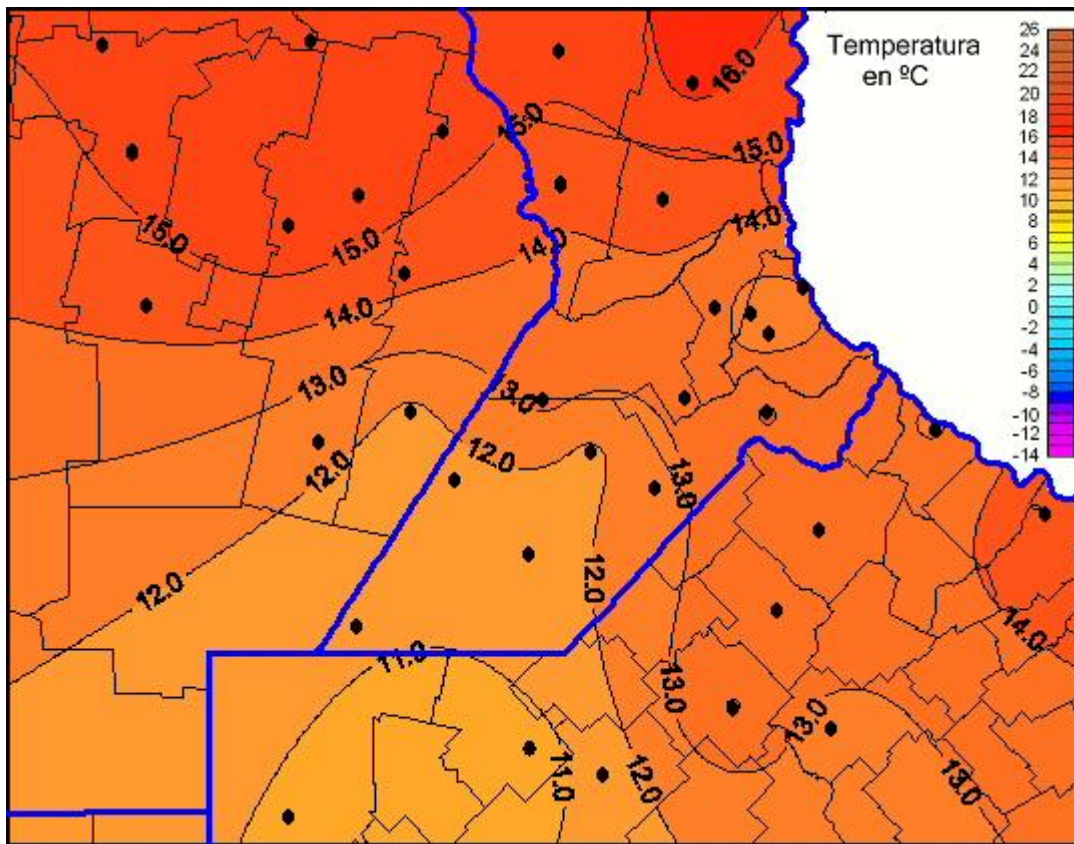

Temperaturas Mínimas

Mapa de temperaturas mínimas de las las últimas 24 horas.
(Desde las 8:00AM hasta las 8:00AM). Se actualiza a las 10:00hs.