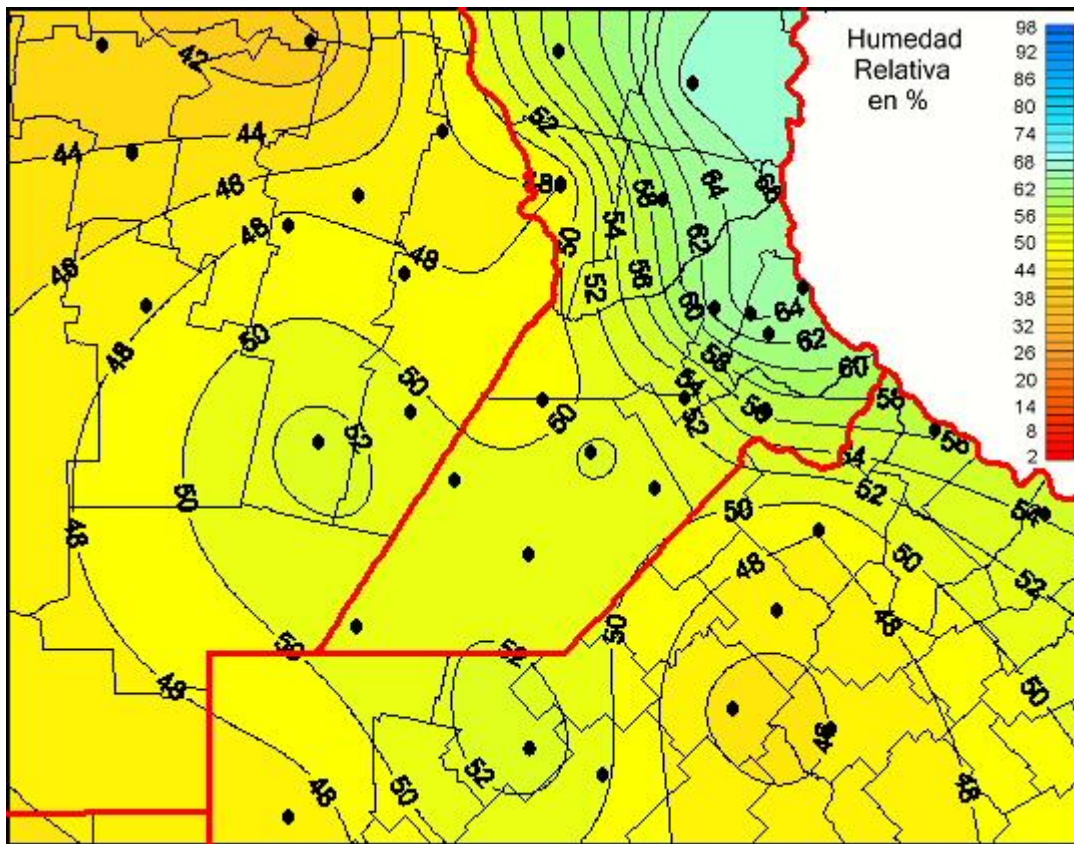

Humedad Relativa

Mapa de humedad relativa de las las últimas 24 horas.
(Desde las 8:00AM hasta las 8:00AM). Se actualiza a las 10:00hs.