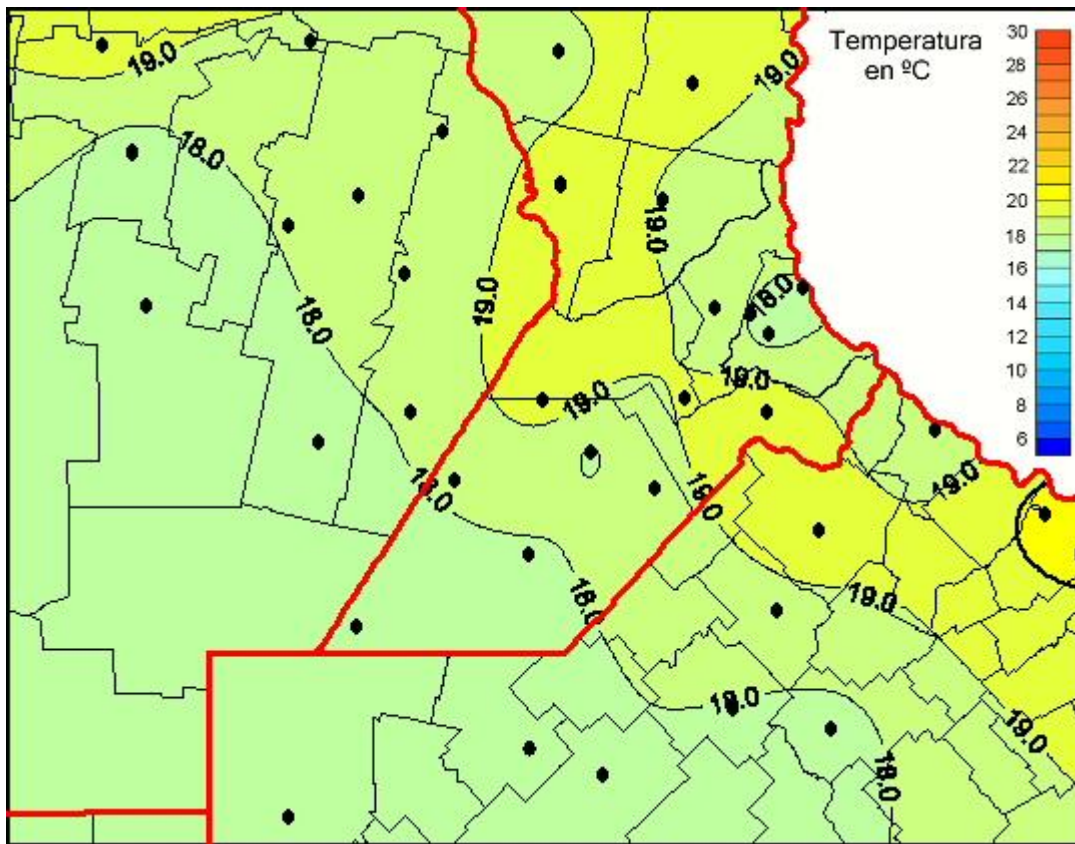

Temperaturas Medias

Mapa de temperaturas medias de las últimas 72 horas.
(Desde las 8:00AM hasta las 8:00AM). Se actualiza a las 10:00hs.