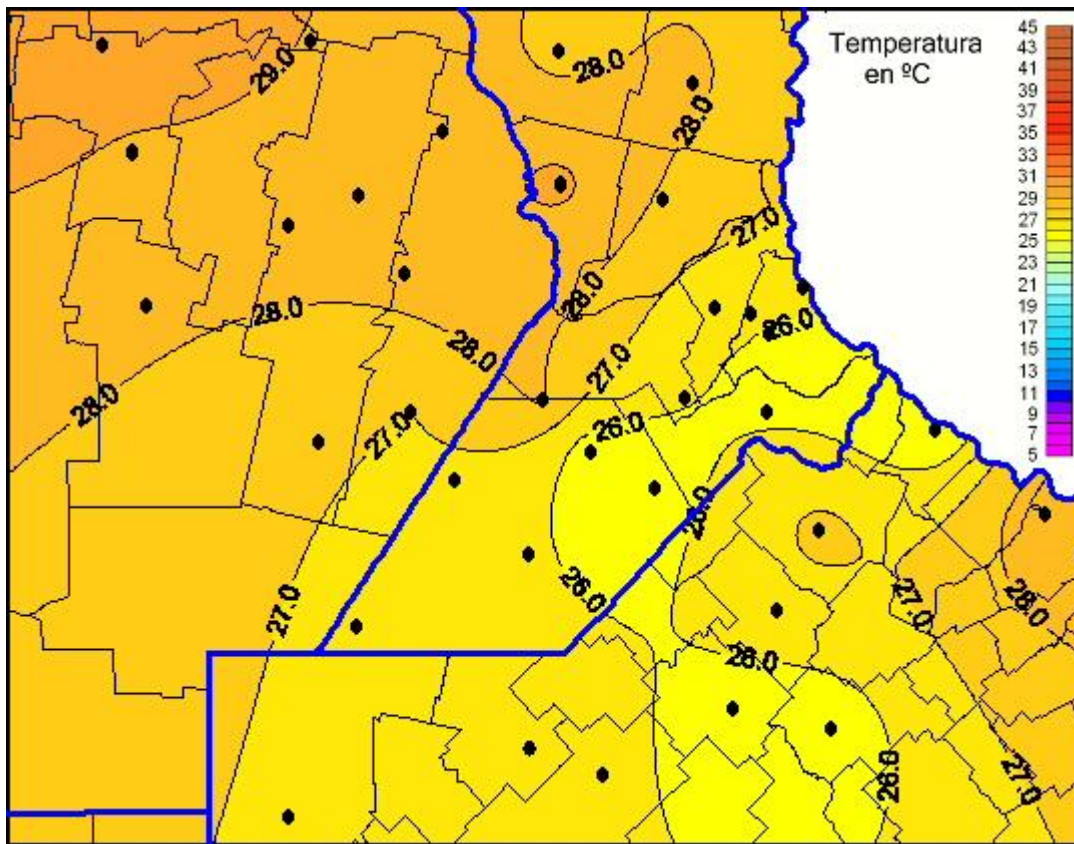

Temperaturas Máximas

Mapa de temperaturas máximas de las las últimas 72 horas.
(Desde las 8:00AM hasta las 8:00AM). Se actualiza a las 10:00hs.