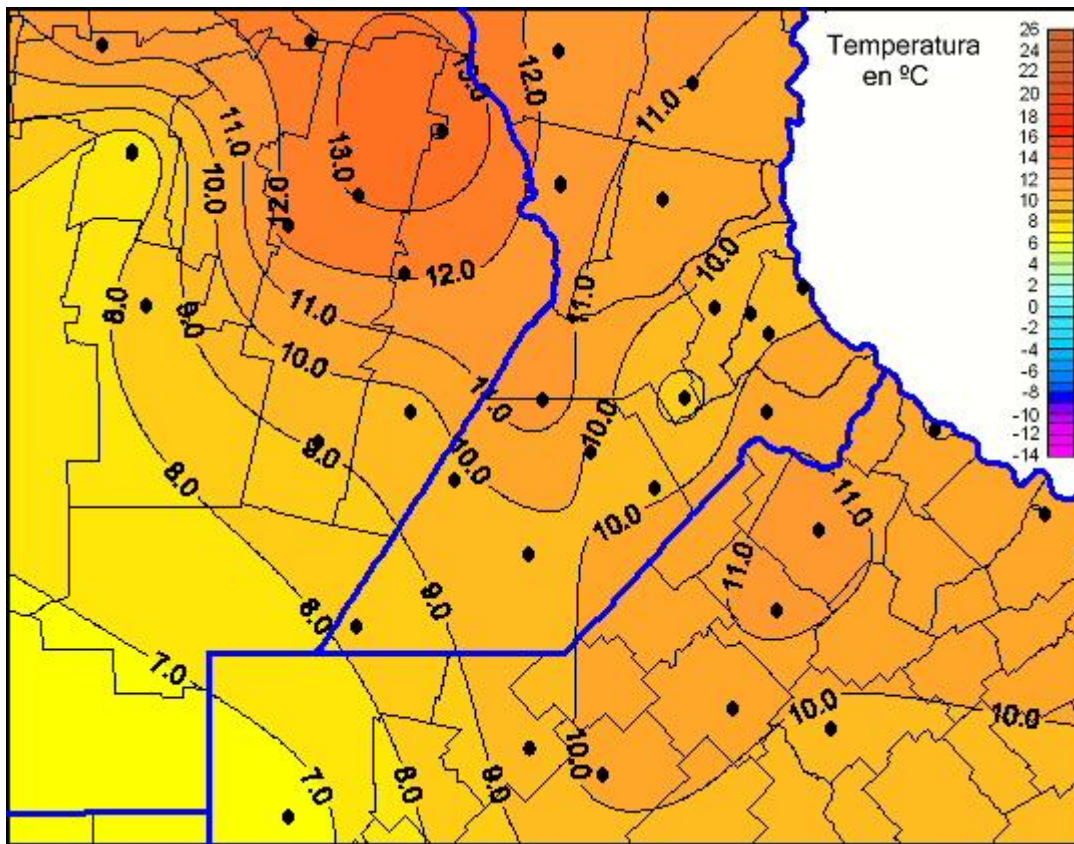

Temperaturas Mínimas

Mapa de temperaturas mínimas de las las últimas 72 horas.
(Desde las 8:00AM hasta las 8:00AM). Se actualiza a las 10:00hs.