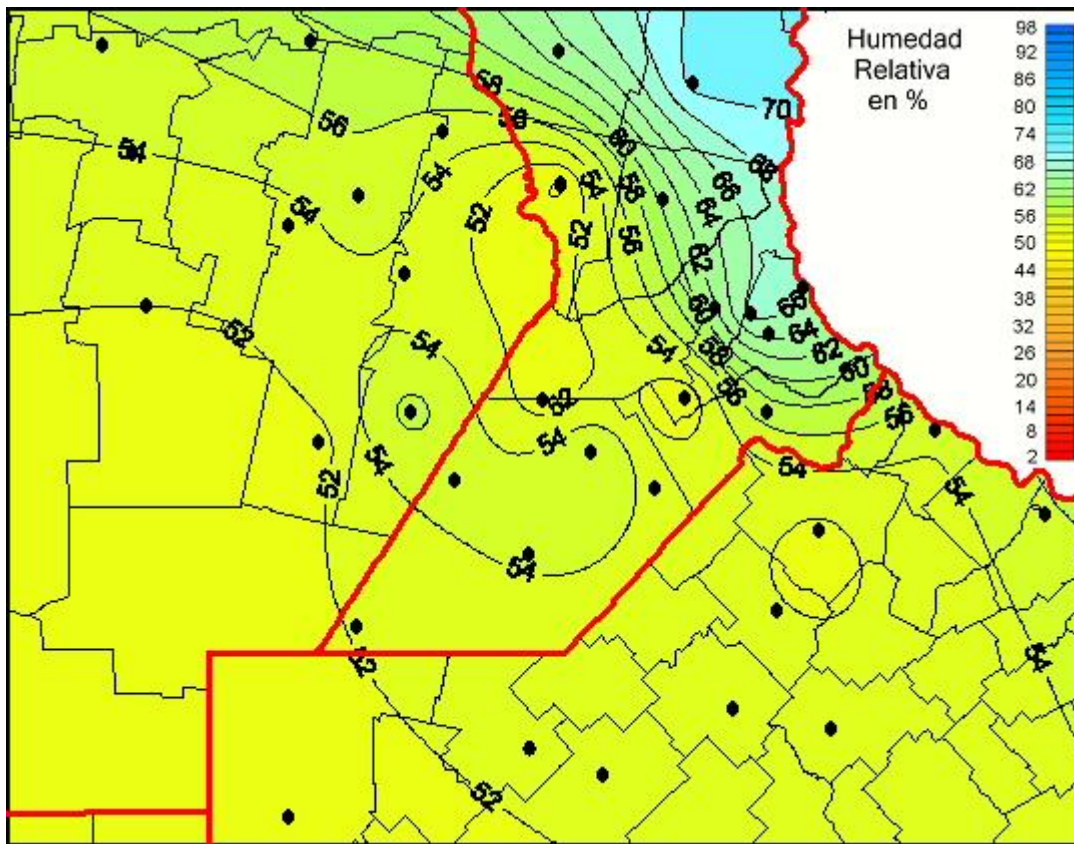

## Humedad Relativa

Mapa de humedad relativa de las las últimas 72 horas.  
(Desde las 8:00AM hasta las 8:00AM). Se actualiza a las 10:00hs.