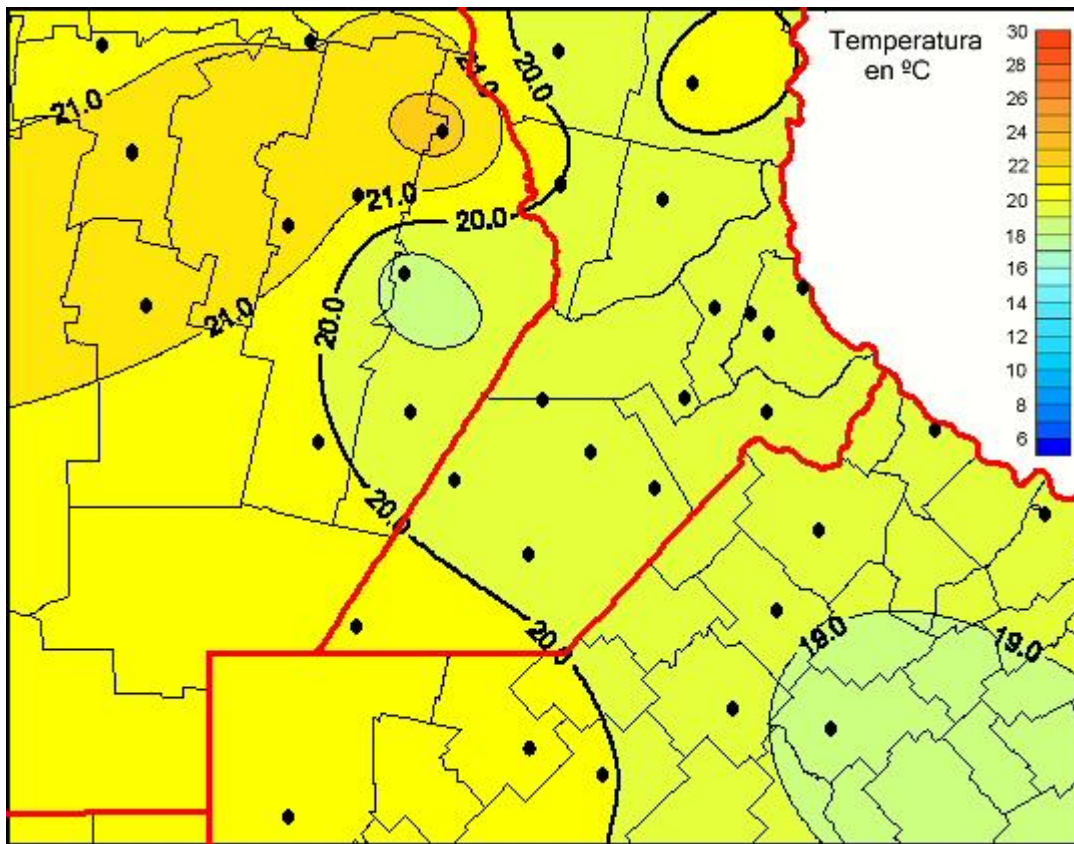

Temperaturas Medias

Mapa de temperaturas medias de las las últimas 24 horas.
(Desde las 8:00AM hasta las 8:00AM). Se actualiza a las 10:00hs.