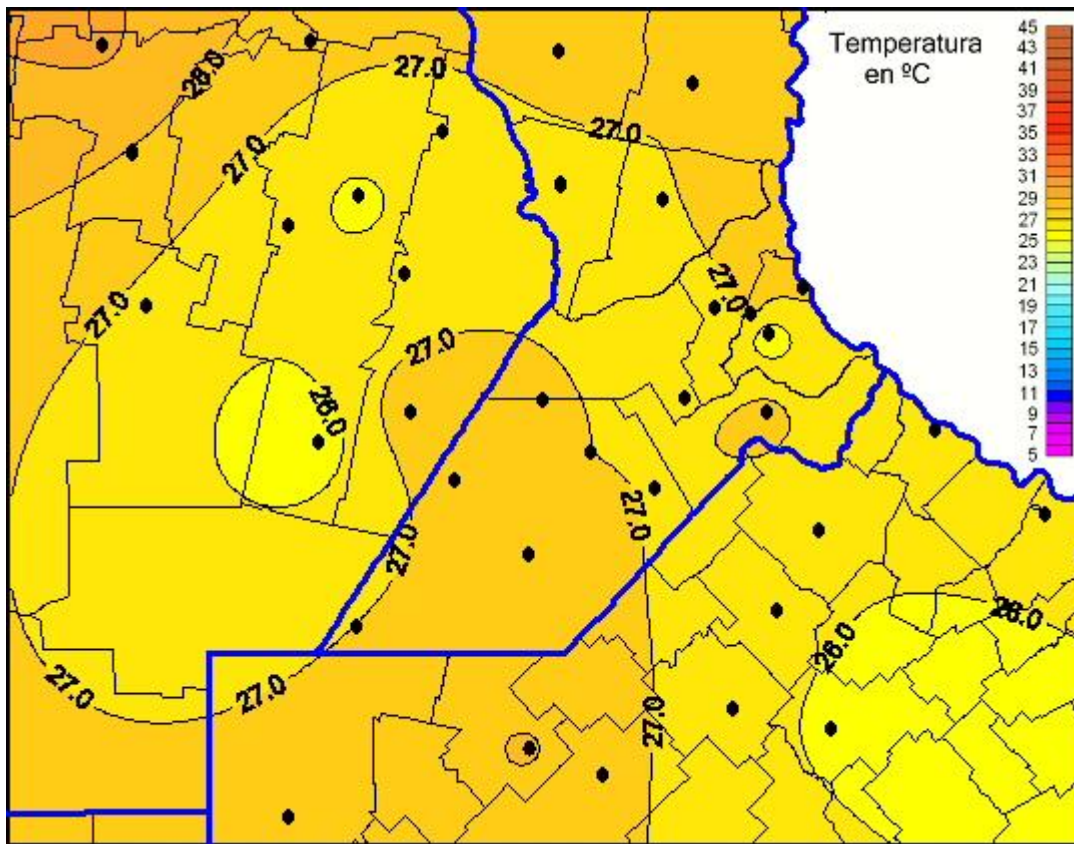

Temperaturas Máximas

Mapa de temperaturas máximas de las las últimas 24 horas.
(Desde las 8:00AM hasta las 8:00AM). Se actualiza a las 10:00hs.