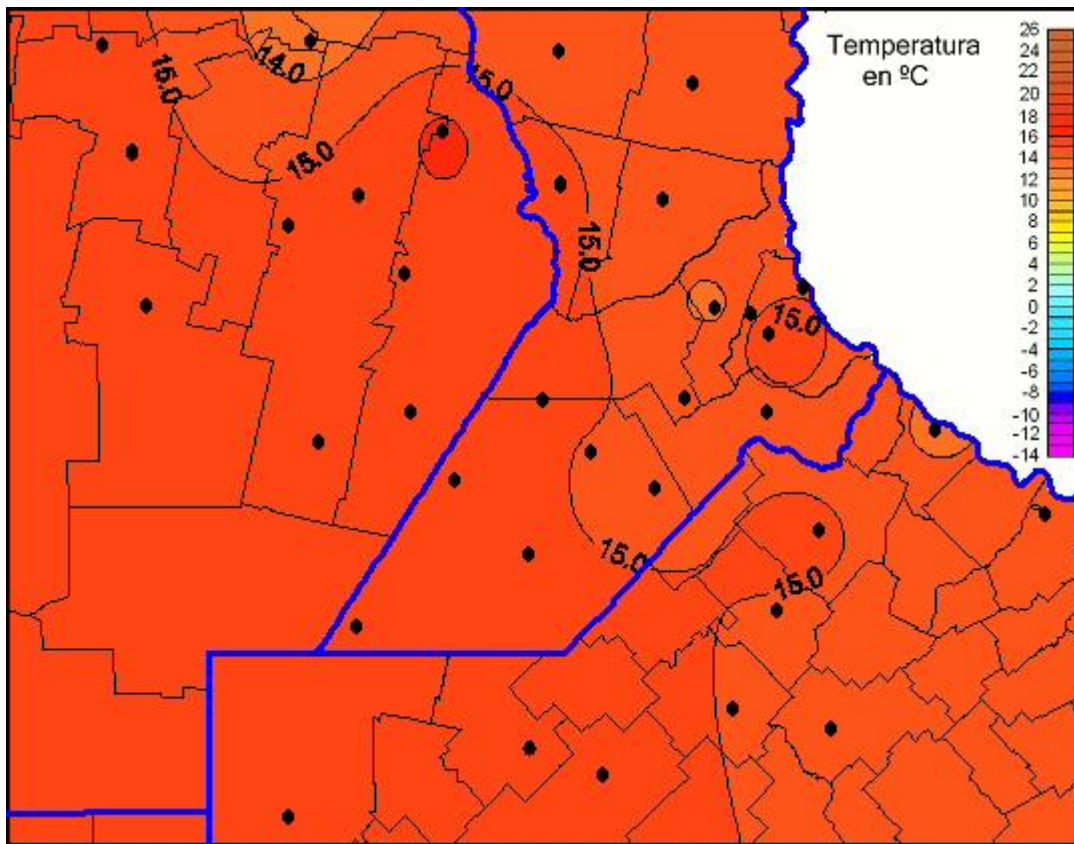

## Temperaturas Mínimas

Mapa de temperaturas mínimas de las las últimas 24 horas.  
(Desde las 8:00AM hasta las 8:00AM). Se actualiza a las 10:00hs.