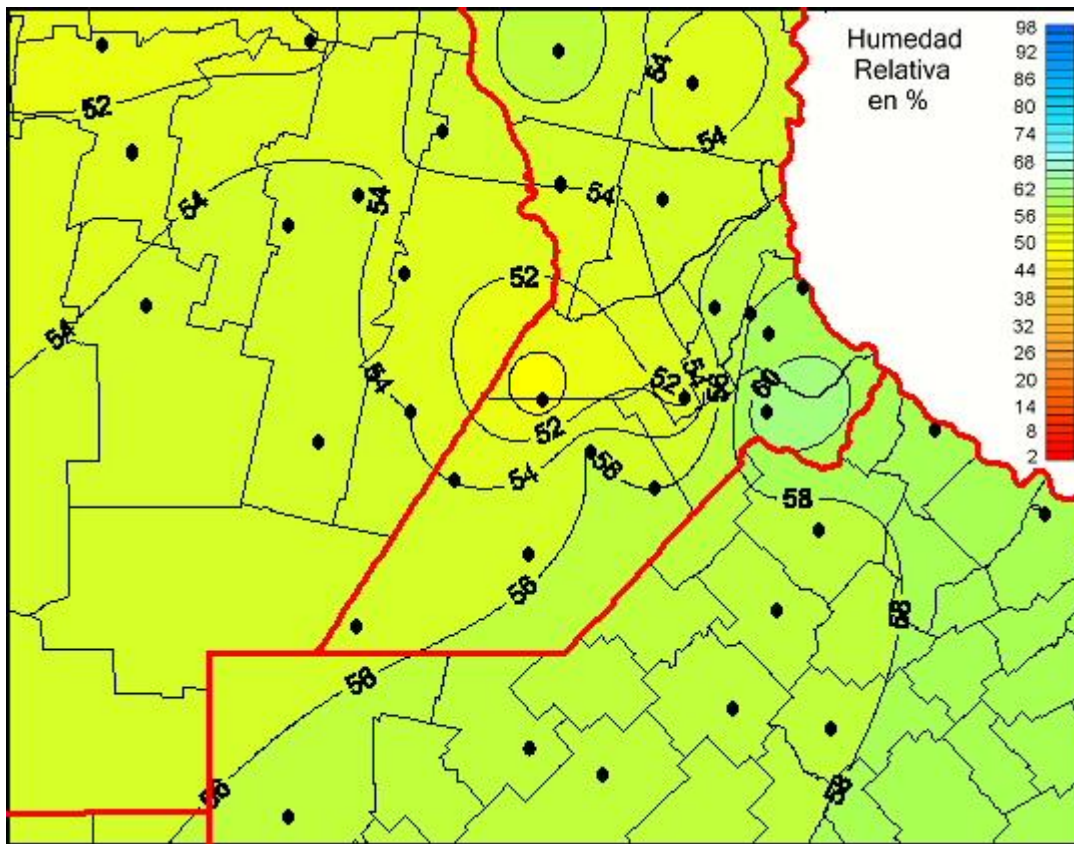

Humedad Relativa

Mapa de humedad relativa de las las últimas 24 horas.
(Desde las 8:00AM hasta las 8:00AM). Se actualiza a las 10:00hs.