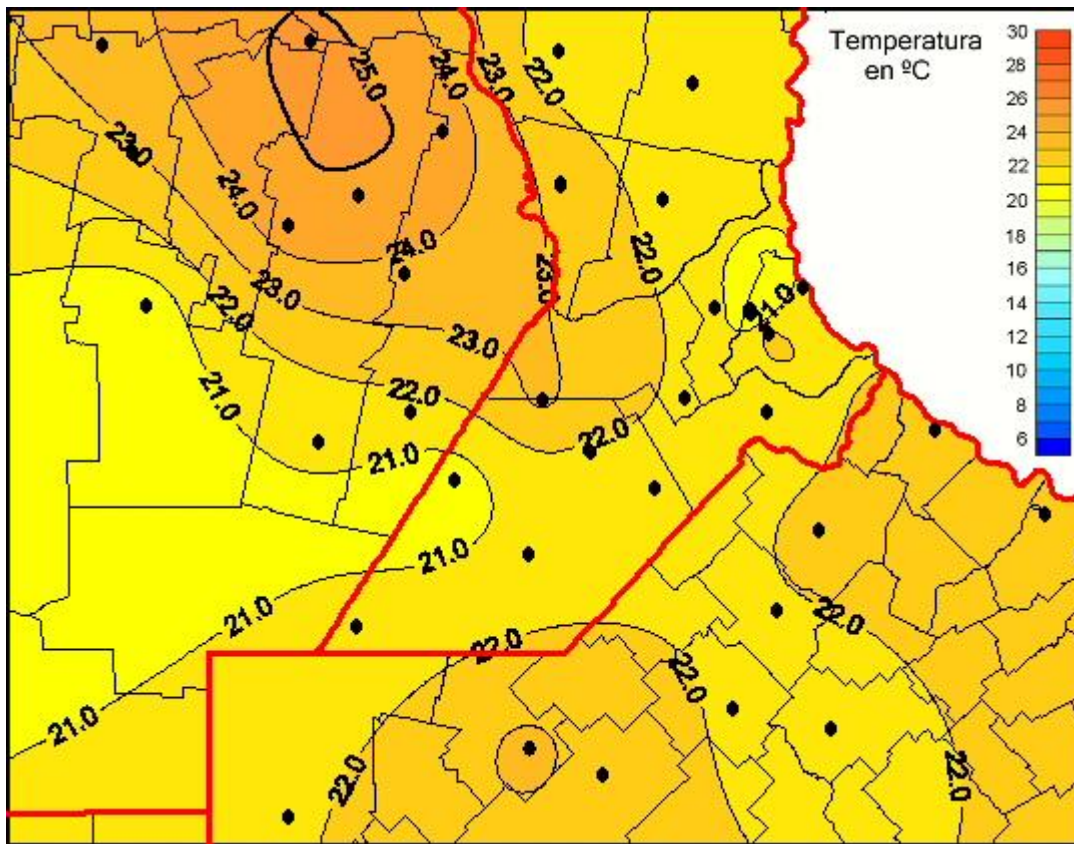

Temperaturas Medias

Mapa de temperaturas medias de las las últimas 24 horas.
(Desde las 8:00AM hasta las 8:00AM). Se actualiza a las 10:00hs.