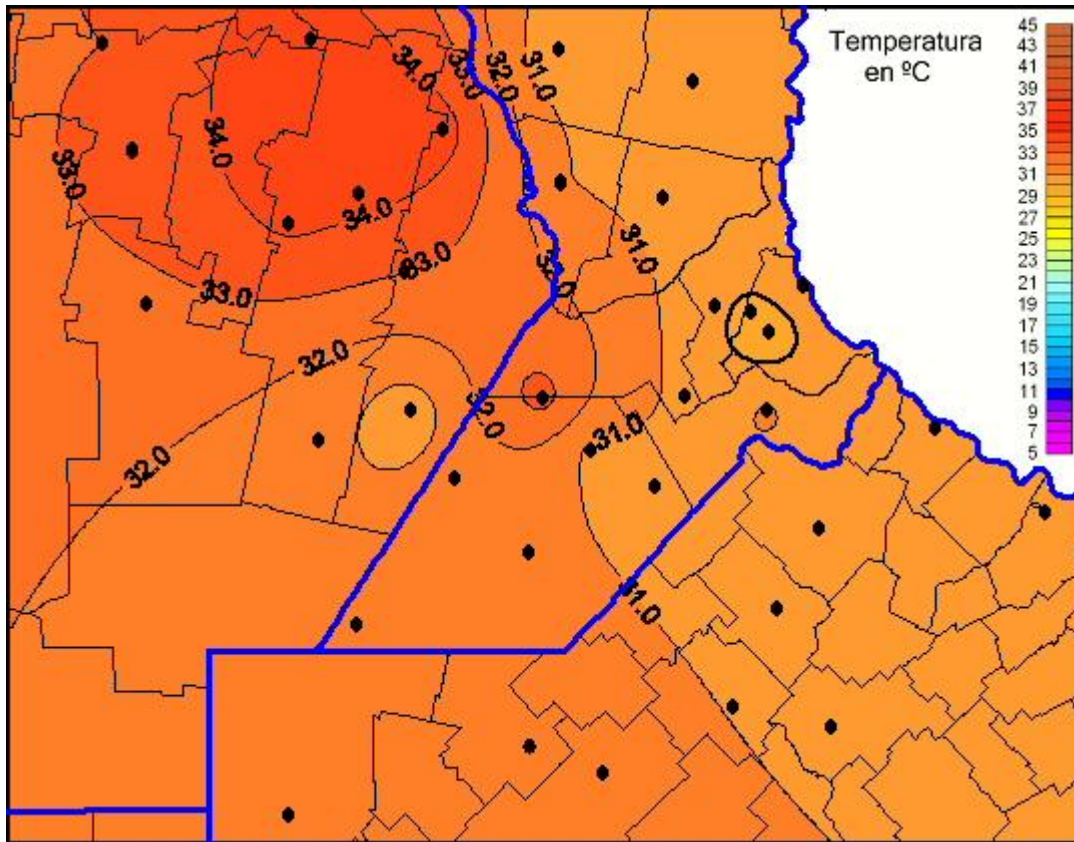

Temperaturas Máximas

Mapa de temperaturas máximas de las últimas 24 horas.
(Desde las 8:00AM hasta las 8:00AM). Se actualiza a las 10:00hs.