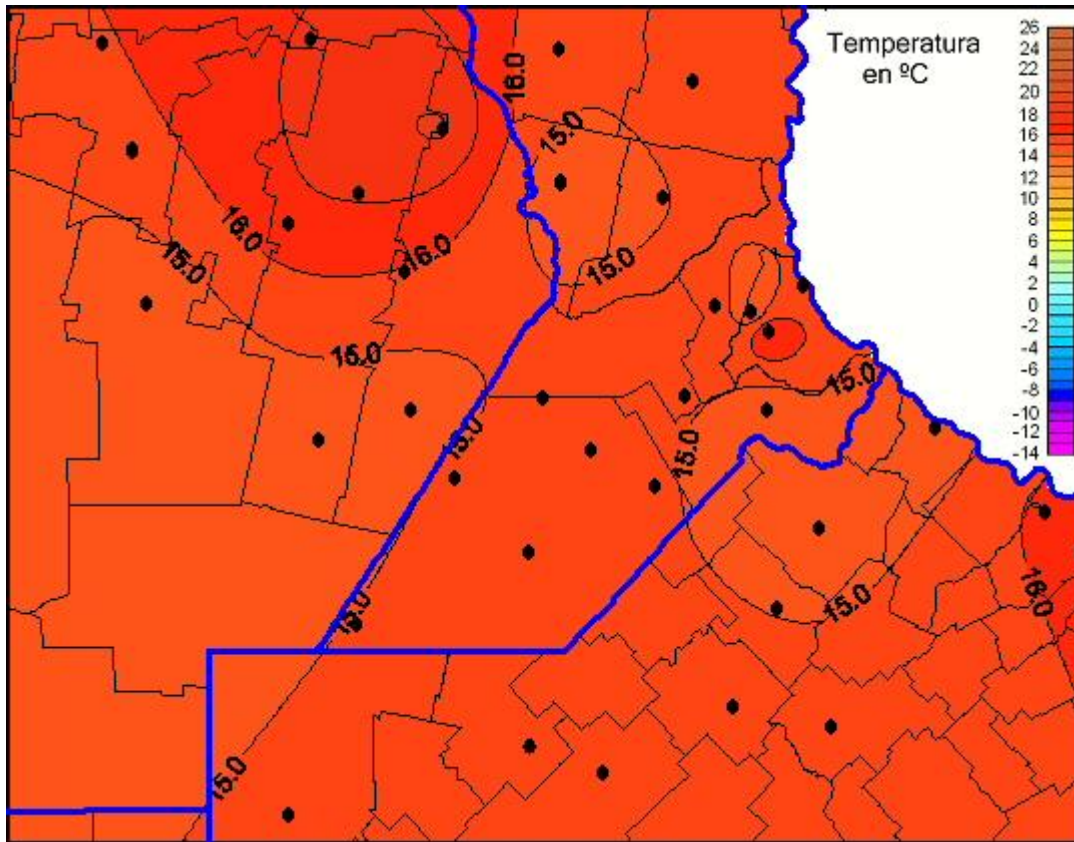

# Temperaturas Mínimas

Mapa de temperaturas mínimas de las las últimas 24 horas.  
(Desde las 8:00AM hasta las 8:00AM). Se actualiza a las 10:00hs.