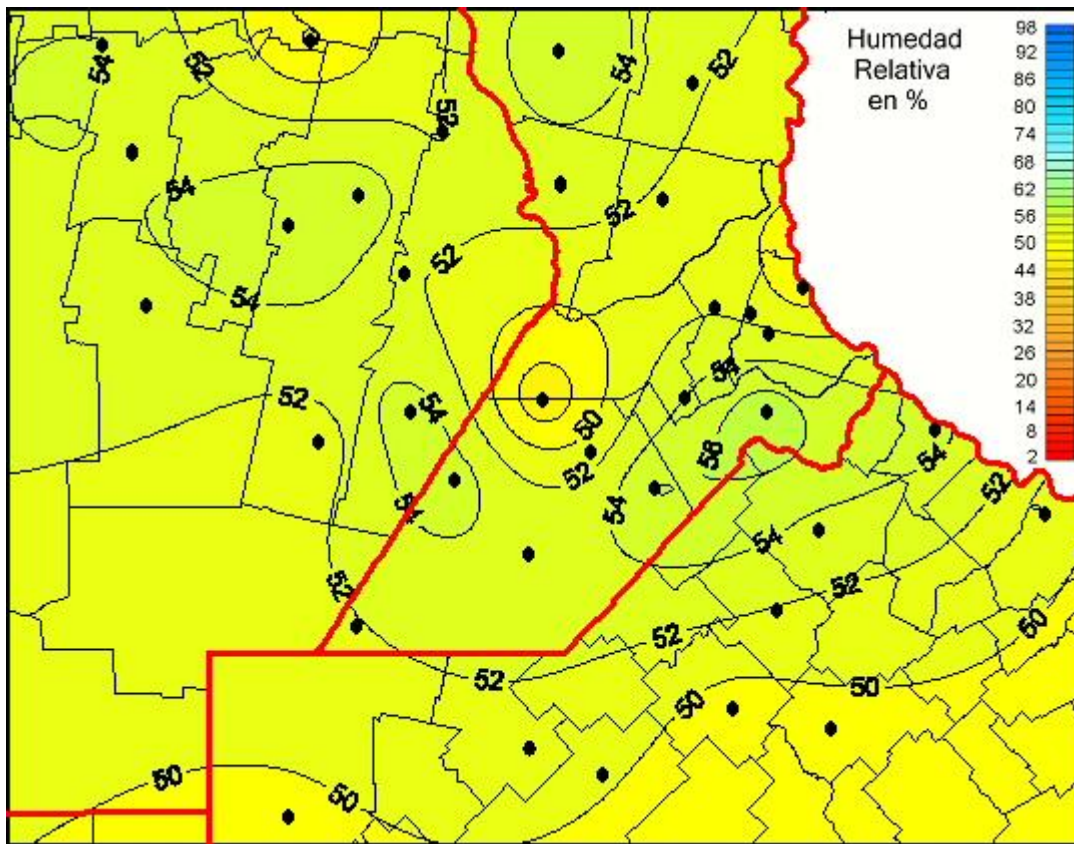

# Humedad Relativa

Mapa de humedad relativa de las últimas 24 horas.  
(Desde las 8:00AM hasta las 8:00AM). Se actualiza a las 10:00hs.