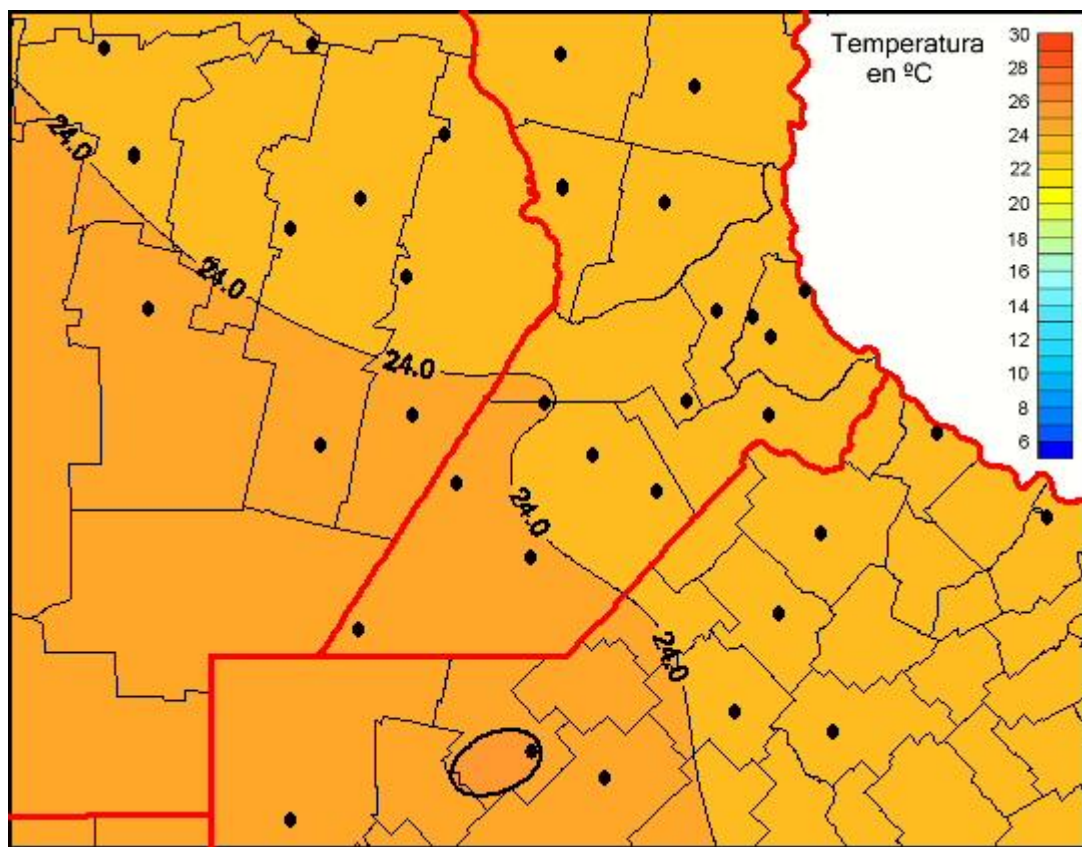

Temperaturas Medias

Mapa de temperaturas medias de las las últimas 24 horas.
(Desde las 8:00AM hasta las 8:00AM). Se actualiza a las 10:00hs.

BOLSA
DE COMERCIO
DE ROSARIO

www.facebook.com/BCROficial

twitter.com/bcrgrensa