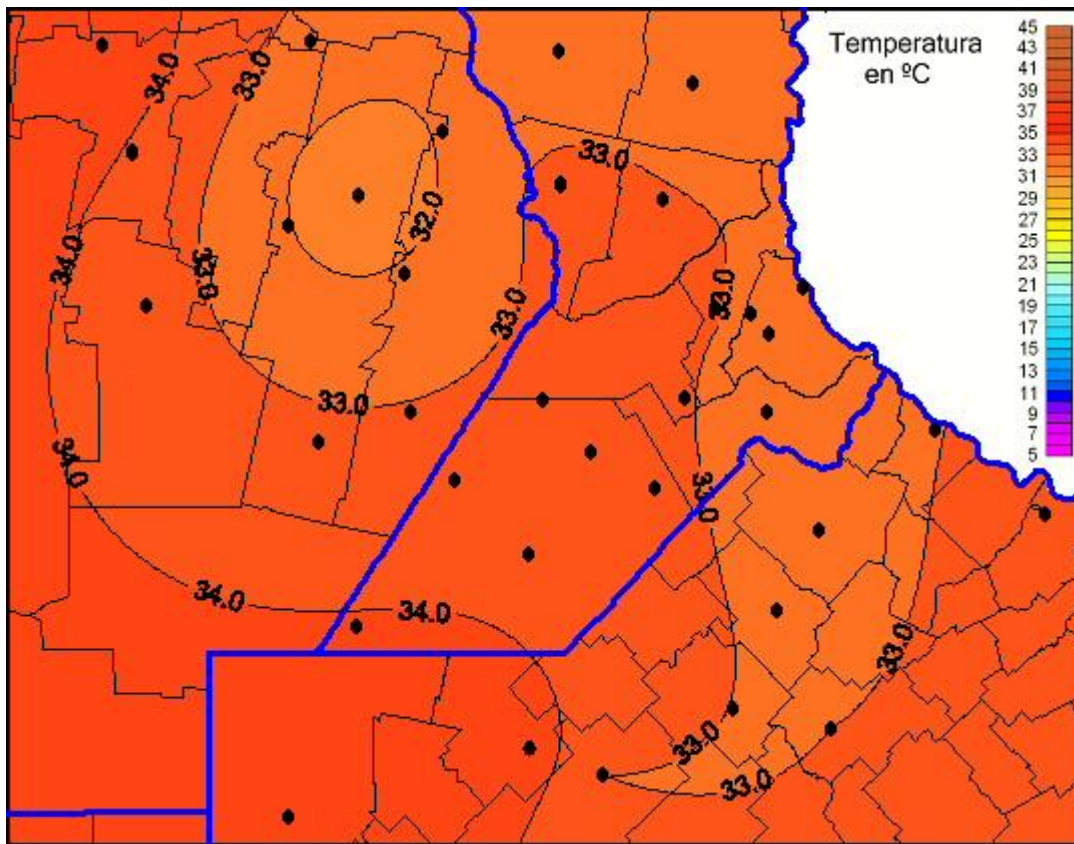

Temperaturas Máximas

Mapa de temperaturas máximas de las últimas 24 horas.
(Desde las 8:00AM hasta las 8:00AM). Se actualiza a las 10:00hs.