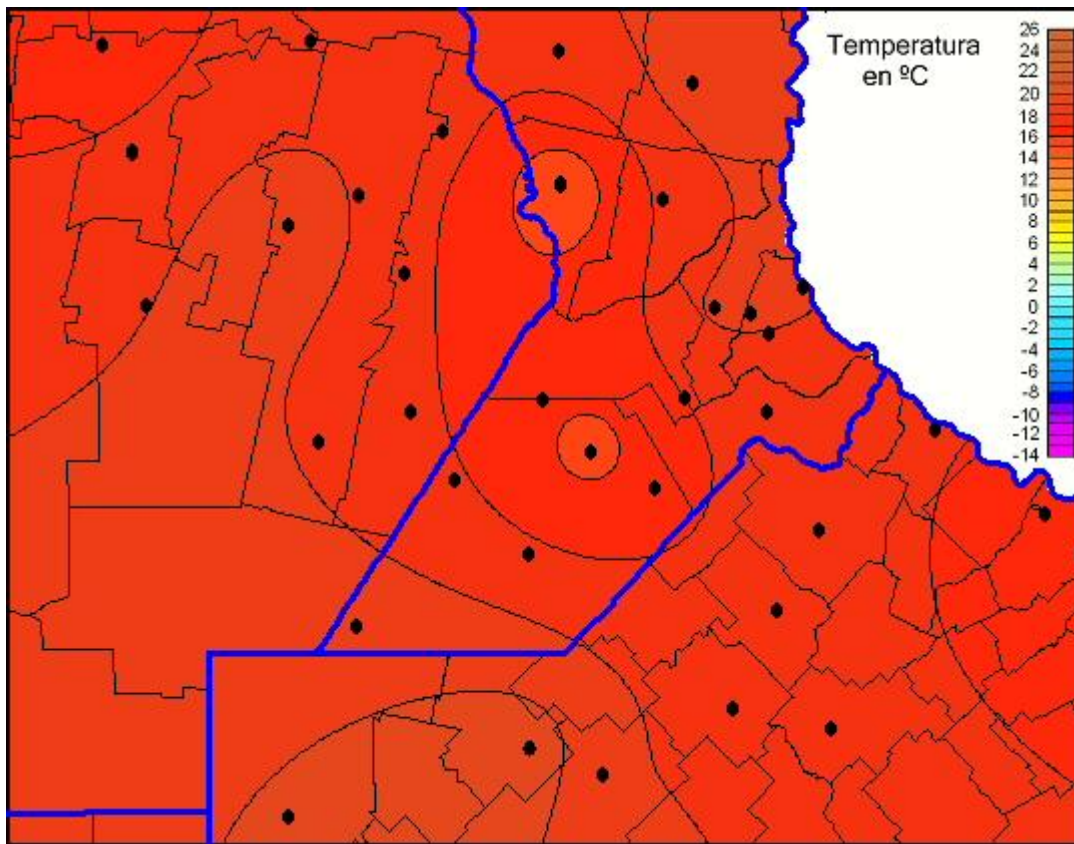

## Temperaturas Mínimas

Mapa de temperaturas mínimas de las últimas 24 horas.  
(Desde las 8:00AM hasta las 8:00AM). Se actualiza a las 10:00hs.