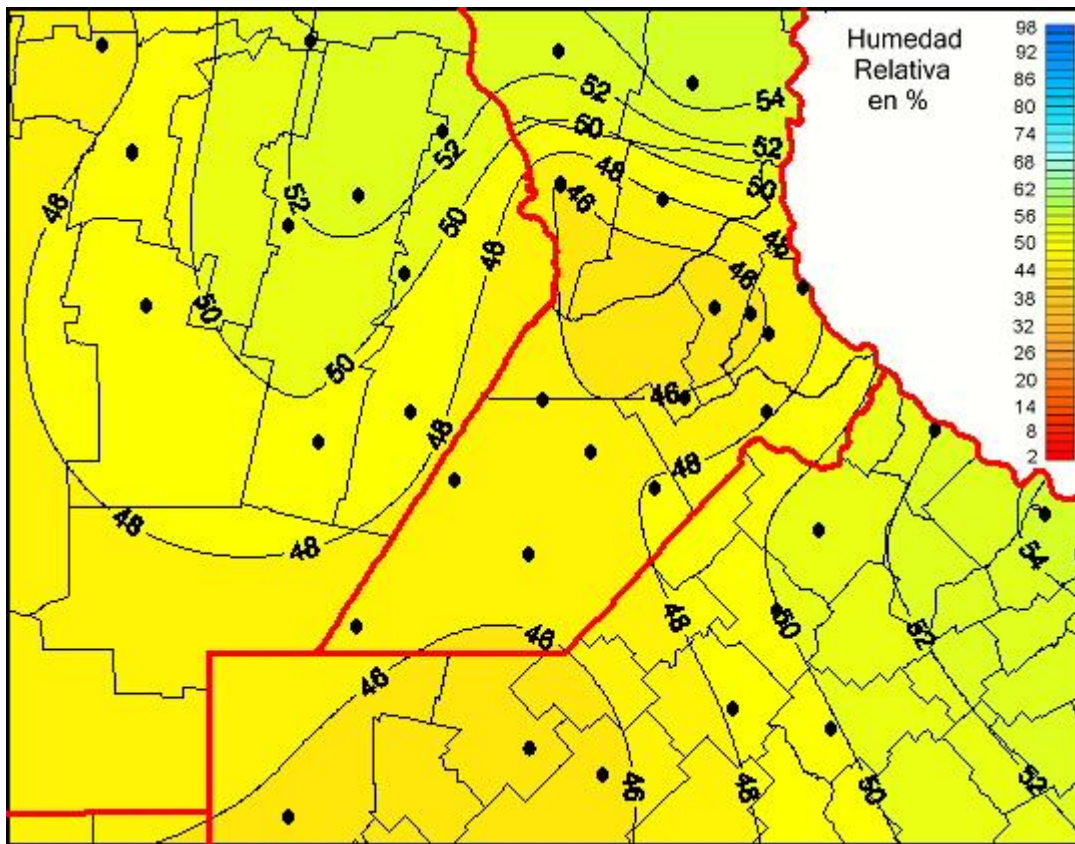

Humedad Relativa

Mapa de humedad relativa de las últimas 24 horas.
(Desde las 8:00AM hasta las 8:00AM). Se actualiza a las 10:00hs.