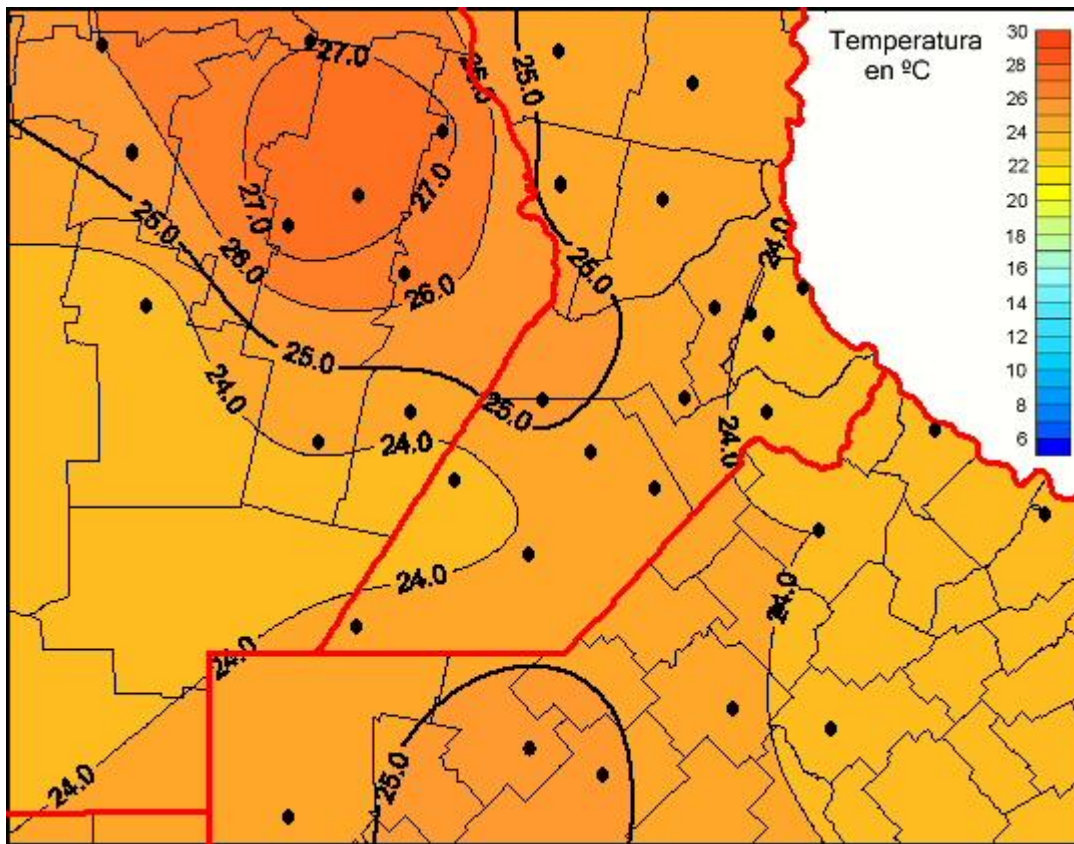

Temperaturas Medias

Mapa de temperaturas medias de las últimas 24 horas.
(Desde las 8:00AM hasta las 8:00AM). Se actualiza a las 10:00hs.