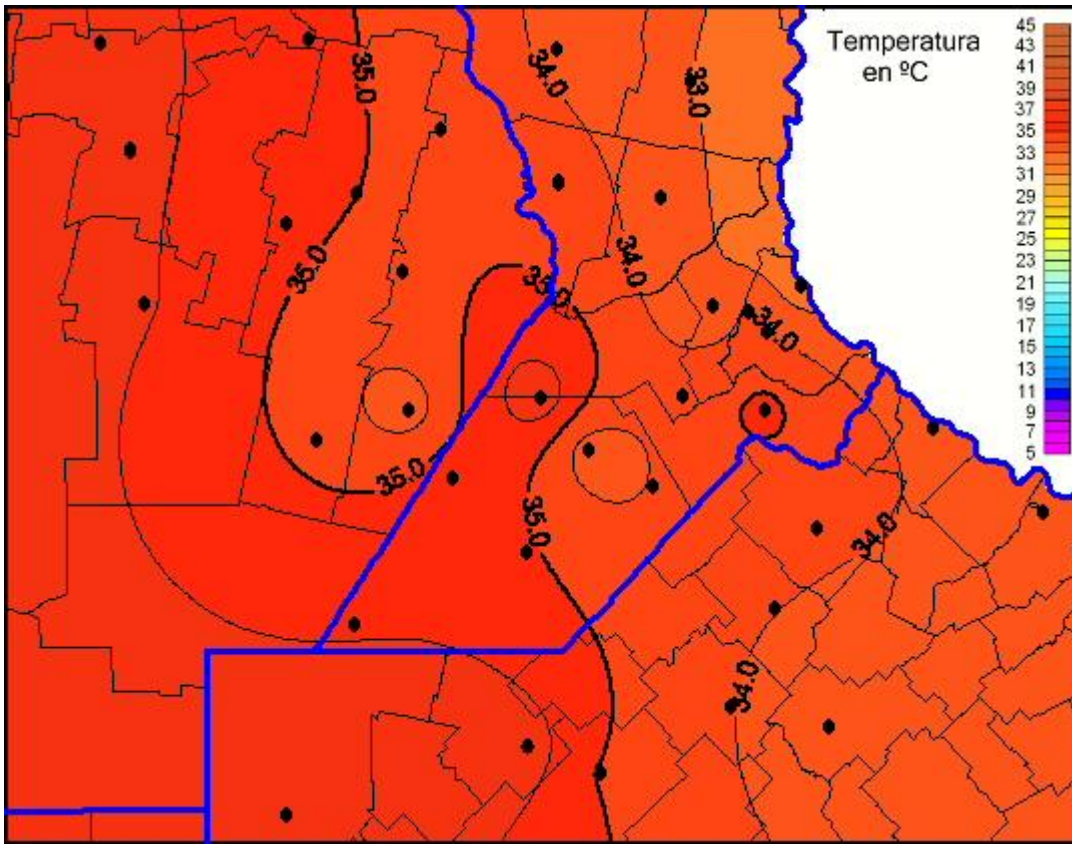

Temperaturas Máximas

Mapa de temperaturas máximas de las las últimas 24 horas.
(Desde las 8:00AM hasta las 8:00AM). Se actualiza a las 10:00hs.

BOLSA
DE COMERCIO
DE ROSARIO

www.facebook.com/BCROficial

twitter.com/bcrgrensa