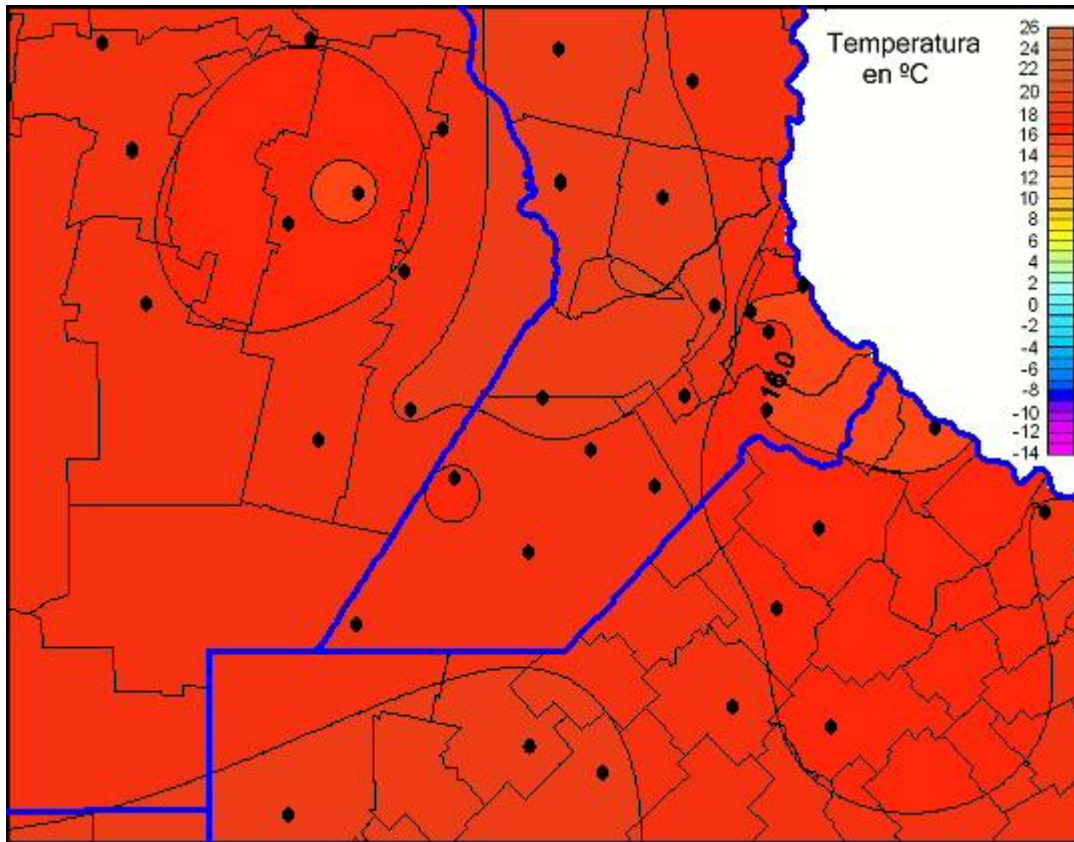

## Temperaturas Mínimas

Mapa de temperaturas mínimas de las las últimas 24 horas.  
(Desde las 8:00AM hasta las 8:00AM). Se actualiza a las 10:00hs.

BOLSA  
DE COMERCIO  
DE ROSARIO

 [www.facebook.com/BCROficial](http://www.facebook.com/BCROficial)