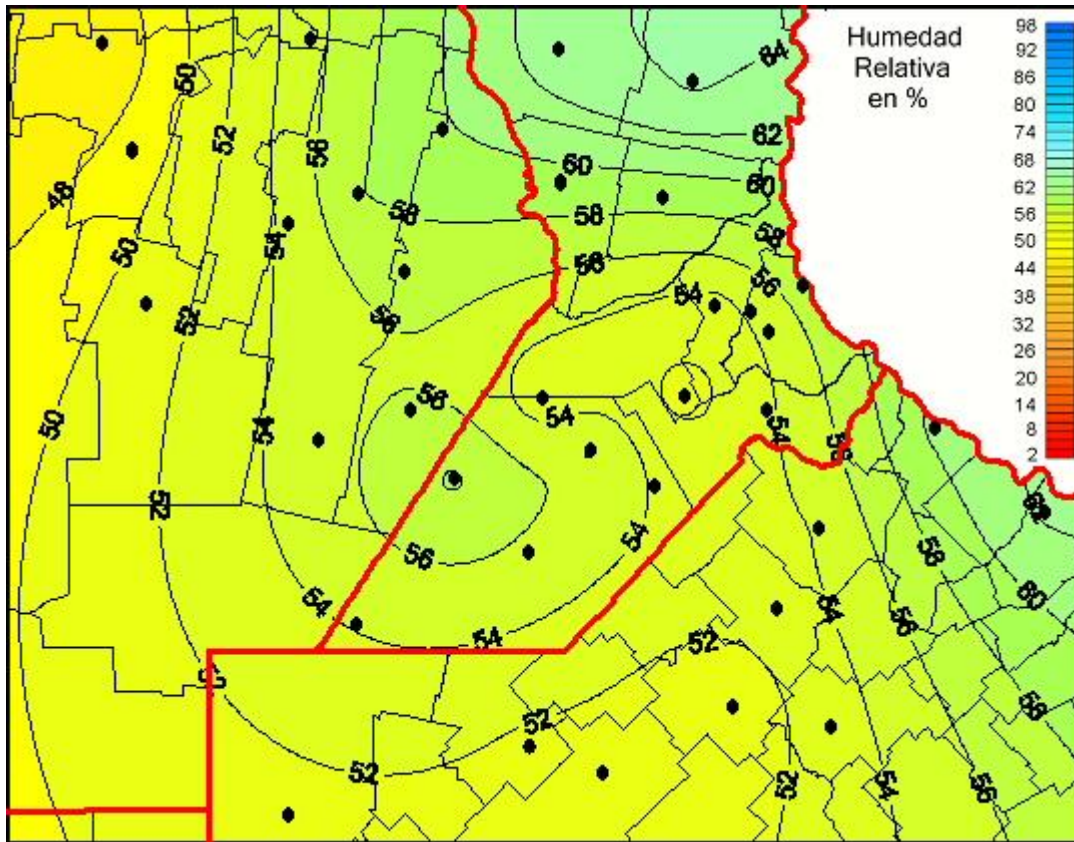

## Humedad Relativa

Mapa de humedad relativa de las últimas 24 horas.  
(Desde las 8:00AM hasta las 8:00AM). Se actualiza a las 10:00hs.