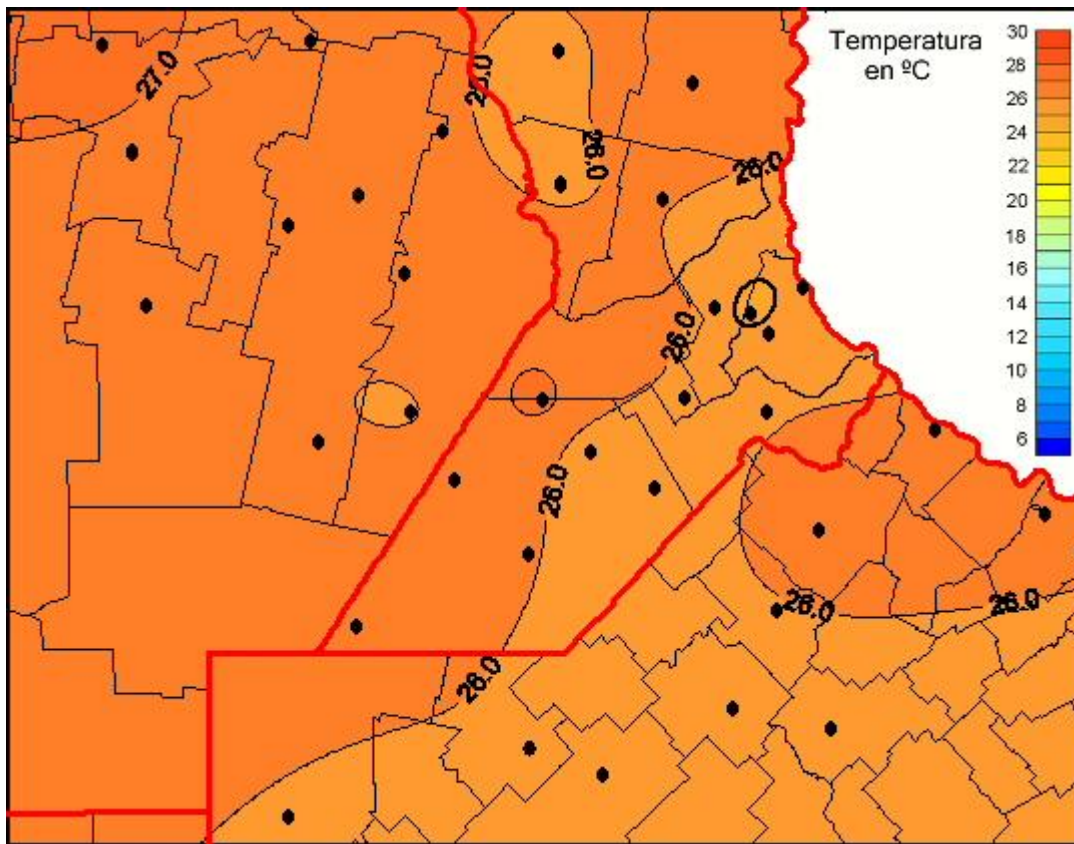

## Temperaturas Medias

Mapa de temperaturas medias de las últimas 72 horas.  
(Desde las 8:00AM hasta las 8:00AM). Se actualiza a las 10:00hs.