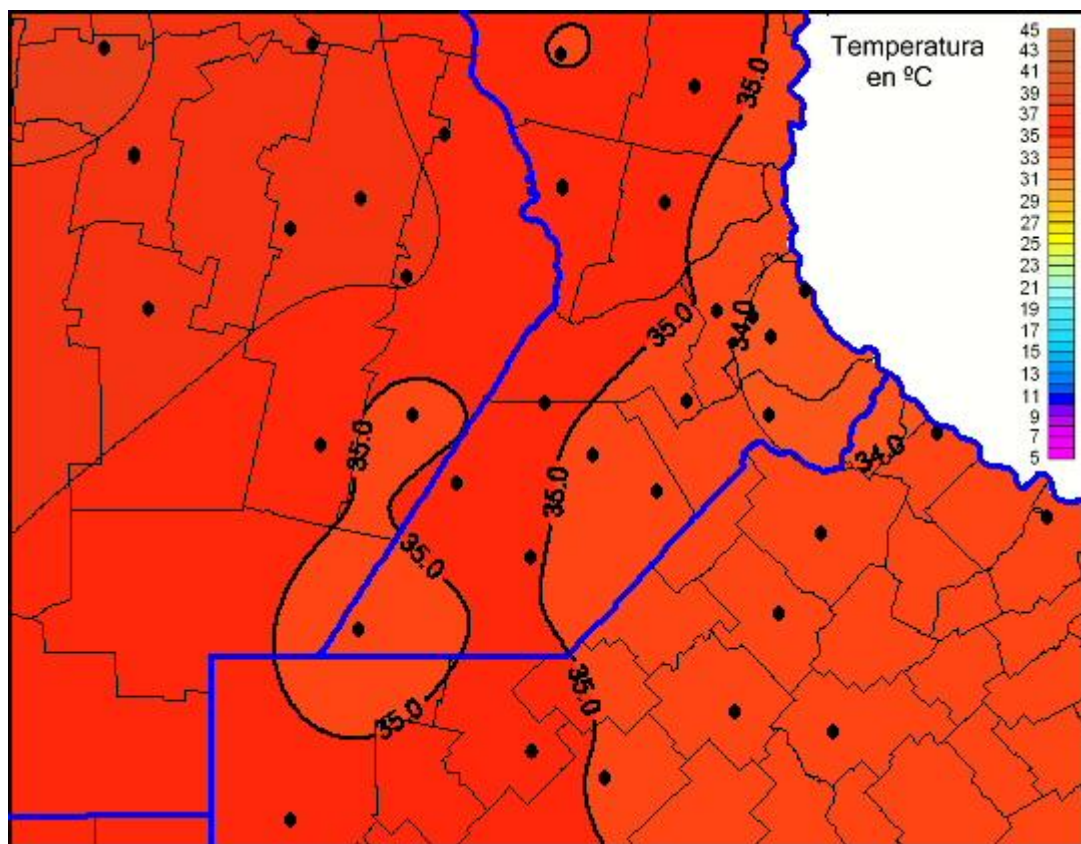

Temperaturas Máximas

Mapa de temperaturas máximas de las las últimas 72 horas.
(Desde las 8:00AM hasta las 8:00AM). Se actualiza a las 10:00hs.