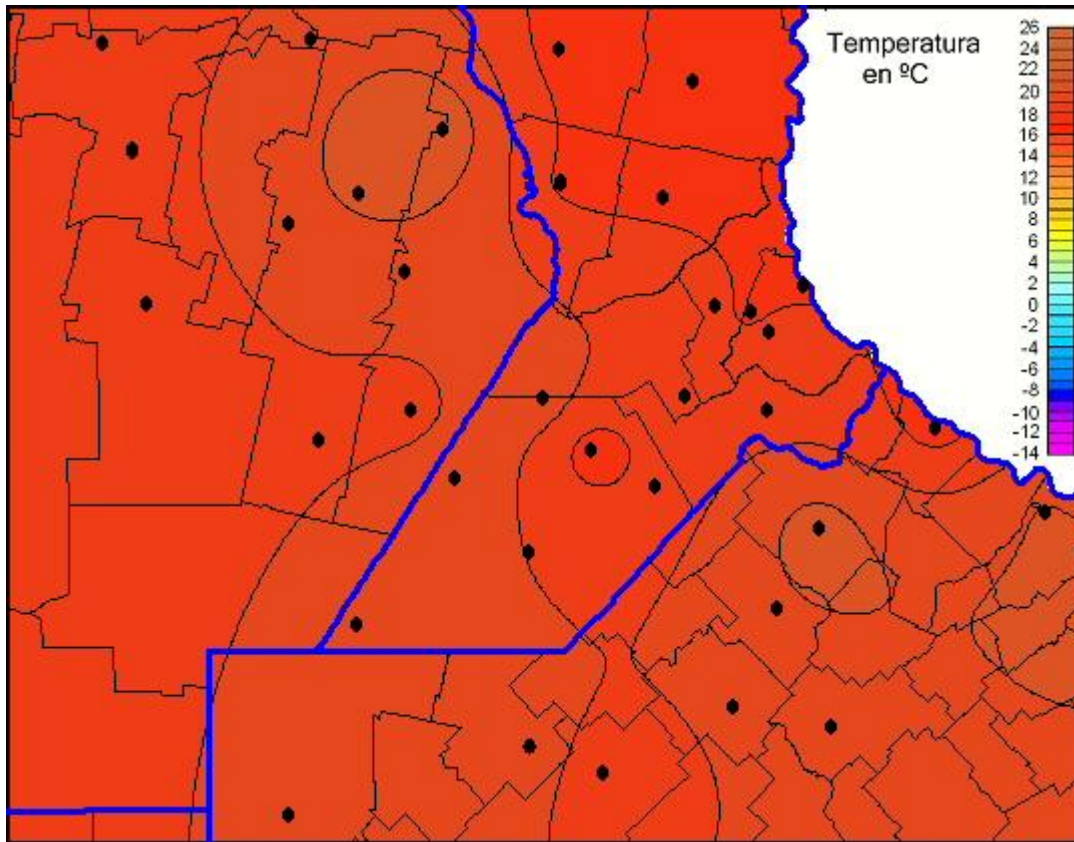

Temperaturas Mínimas

Mapa de temperaturas mínimas de las las últimas 72 horas.
(Desde las 8:00AM hasta las 8:00AM). Se actualiza a las 10:00hs.

BOLSA
DE COMERCIO
DE ROSARIO

 www.facebook.com/BCROficial

 twitter.com/bcrgrensa