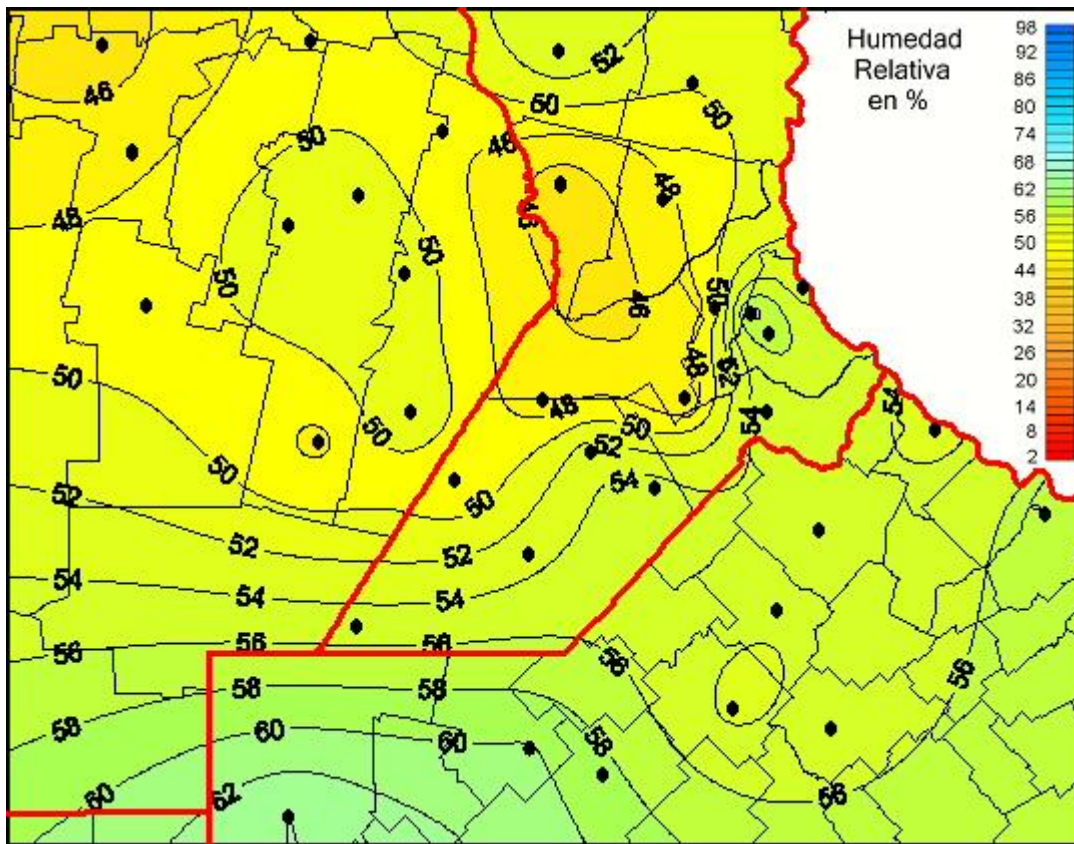

Humedad Relativa

Mapa de humedad relativa de las últimas 72 horas.
(Desde las 8:00AM hasta las 8:00AM). Se actualiza a las 10:00hs.