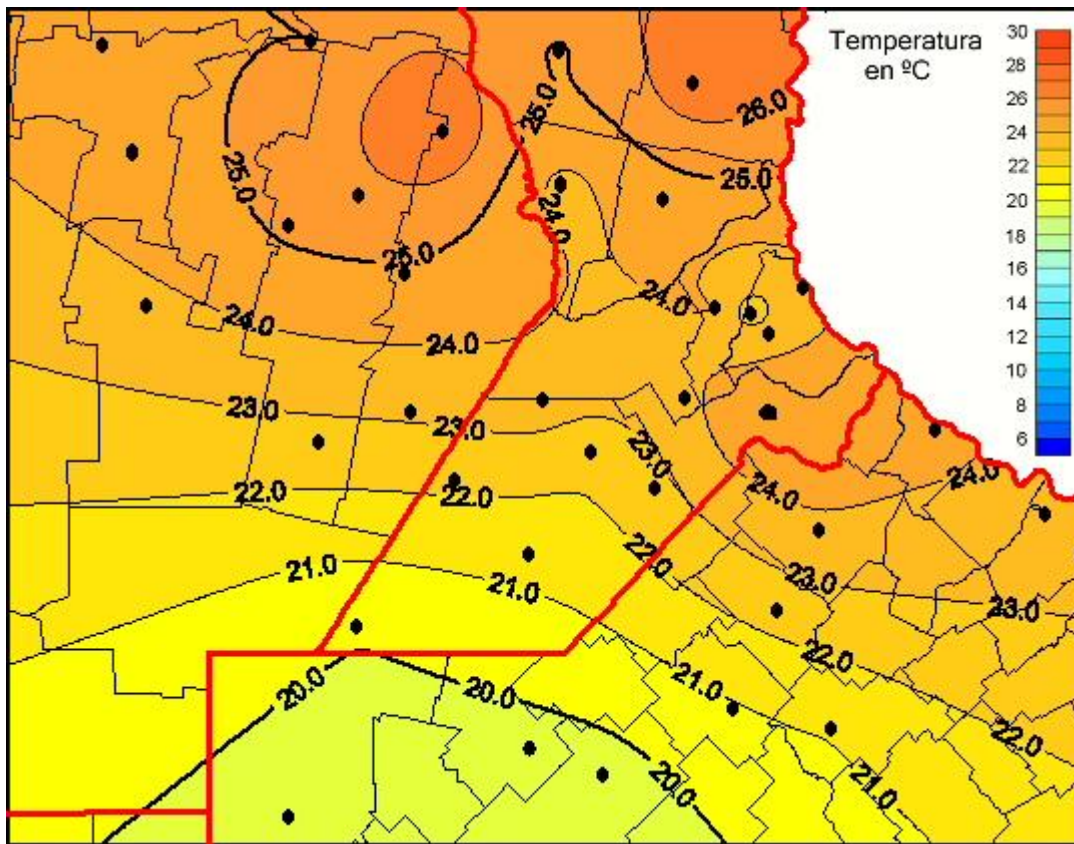

Temperaturas Medias

Mapa de temperaturas medias de las las últimas 24 horas.
(Desde las 8:00AM hasta las 8:00AM). Se actualiza a las 10:00hs.