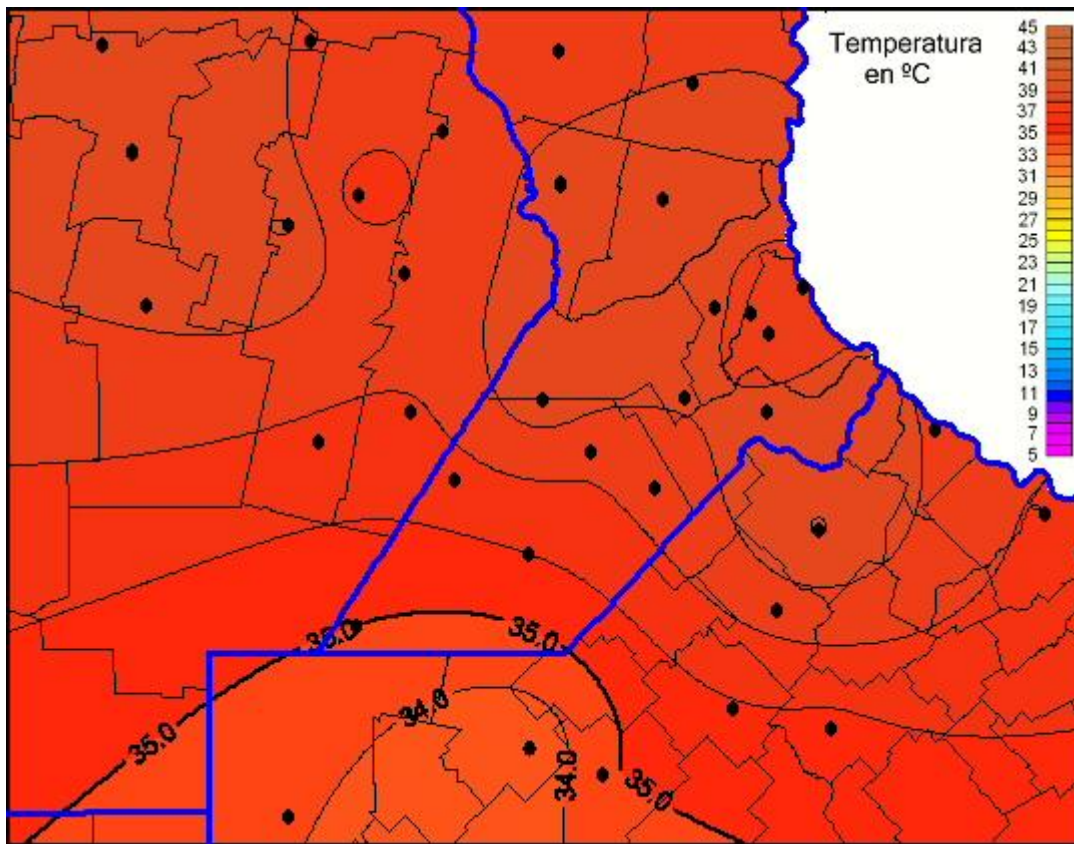

Temperaturas Máximas

Mapa de temperaturas máximas de las las últimas 24 horas.
(Desde las 8:00AM hasta las 8:00AM). Se actualiza a las 10:00hs.