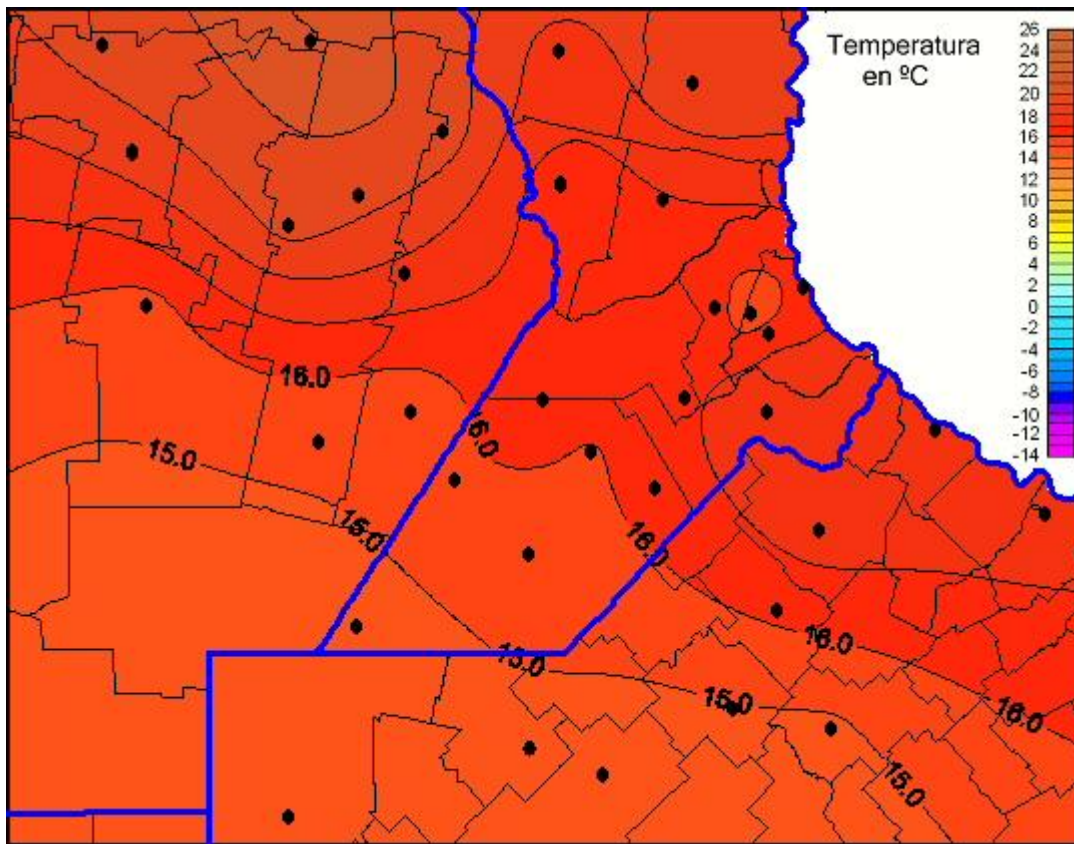

Temperaturas Mínimas

Mapa de temperaturas mínimas de las las últimas 24 horas.
(Desde las 8:00AM hasta las 8:00AM). Se actualiza a las 10:00hs.